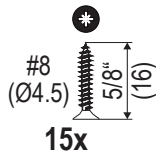

1x

1x

2x

2x

1x

15x

Shim / Espaceur

Soft close