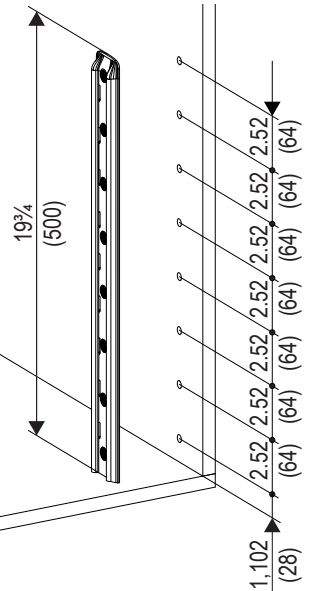

LeMans II

i

Faceframe cabinets without center stile Armoires avec cadre re, pve sams montant central

inch
(mm)

	A	B
Lemans 40	min. 14" (355 mm)	min. 30³/₄" (780 mm)
Lemans 45	min. 16¹/₈" (410 mm)	min. 32¹/₄" (820 mm)
Lemans 50	min. 17³/₄" (450 mm)	min. 36¹/₄" (920 mm)
Lemans 60	min. 21¹/₄" (540 mm)	min. 38" (965 mm)

B1

Use shim / Utiliser un espaceur

	Y= 0-³/₄" (0-19mm)	Y= >³/₄-1" (20-25mm)
Lemans 40	1x	1x
Lemans 45	1x	2x
Lemans 50	-	1x
Lemans 60	-	1x

B2

	X
Lemans 40	min. 17¹/₂" (445 mm)
Lemans 45	min. 19⁷/₈" (505 mm)
Lemans 50	min. 22" (560 mm)
Lemans 60	min. 25³/₄" (655 mm)