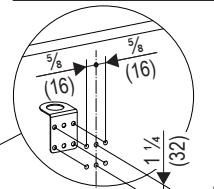

inch
(mm)

	A	B
 Lemans 40	min. 14" (355 mm)	min. 30 ³ / ₄ " (780 mm)
 Lemans 45	min. 16 ¹ / ₈ " (410 mm)	min. 32 ¹ / ₄ " (820 mm)
 Lemans 50	min. 17 ³ / ₄ " (450 mm)	min. 36 ¹ / ₄ " (920 mm)
 Lemans 60	min. 21 ¹ / ₄ " (540 mm)	min. 38" (965 mm)

B1

Use shim / Utiliser un espaceur

	Y= 0- ³ / ₄ " (0-19mm)	Y= > ³ / ₄ -1" (20-25mm)
Lemans 40	1x	1x
Lemans 45	1x	2x
Lemans 50	-	1x
Lemans 60	-	1x

B2

	X
Lemans 40	min. 17 ¹ / ₂ " (445 mm)
Lemans 45	min. 19 ⁷ / ₈ " (505 mm)
Lemans 50	min. 22" (560 mm)
Lemans 60	min. 25 ³ / ₄ " (655 mm)

LeMans II

i

Cabinets with center stile Armoires avec montant central

inch
(mm)

	A	B	C
Lemans 40	min. 14 ¹ / ₄ " (362 mm)	min. 30 ³ / ₄ " (780 mm)	max. 15 ¹ / ₂ " (394 mm)
Lemans 45	min. 16 ¹ / ₂ " (419 mm)	min. 32 ¹ / ₄ " (820 mm)	max. 19" (483 mm)
Lemans 50	min. 18 ³ / ₈ " (467 mm)	min. 36 ¹ / ₄ " (920 mm)	max. 21 ¹ / ₄ " (540 mm)
Lemans 60	min. 22 ¹ / ₄ " (565 mm)	min. 38" (965 mm)	max. 25" (635 mm)