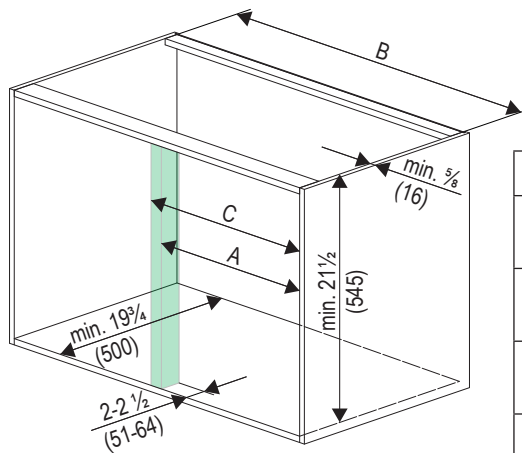

LeMans II

i

Cabinets with center stile Armoires avec montant central

inch
(mm)

	A	B	C
Lemans 40	min. 14¹/₄" (362 mm)	min. 30³/₄" (780 mm)	max. 15¹/₂" (394 mm)
Lemans 45	min. 16¹/₂" (419 mm)	min. 32¹/₄" (820 mm)	max. 19" (483 mm)
Lemans 50	min. 18³/₈" (467 mm)	min. 36¹/₄" (920 mm)	max. 21¹/₄" (540 mm)
Lemans 60	min. 22¹/₄" (565 mm)	min. 38" (965 mm)	max. 25" (635 mm)

C1

PZ2

8x

1x