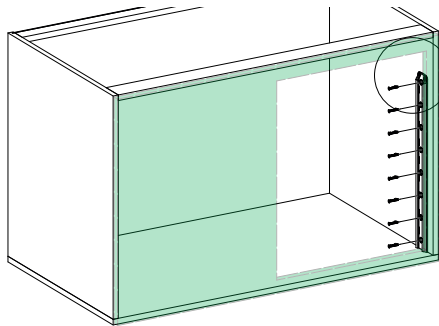

LeMans II

i

Faceframe cabinets without center stile Armoires avec cadre re, pve sams montant central

inch
(mm)

	A	B
Lemans 40	min. 14" (355 mm)	min. 30³/₄" (780 mm)
Lemans 45	min. 16¹/₈" (410 mm)	min. 32¹/₄" (820 mm)
Lemans 50	min. 17³/₄" (450 mm)	min. 36¹/₄" (920 mm)
Lemans 60	min. 21¹/₄" (540 mm)	min. 38" (965 mm)

B1

Use shim / Utiliser un espaceur

	Y= 0-³/₄" (0-19mm)	Y= >³/₄-1" (20-25mm)
Lemans 40	1x	1x
Lemans 45	1x	2x
Lemans 50	-	1x
Lemans 60	-	1x

B2

	X
Lemans 40	min. 17¹/₂" (445 mm)
Lemans 45	min. 19⁷/₈" (505 mm)
Lemans 50	min. 22" (560 mm)
Lemans 60	min. 25³/₄" (655 mm)