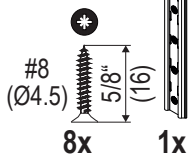

LeMans II

i

Cabinets with center stile Armoires avec montant central

inch
(mm)

	A	B	C
Lemans 40	min. 14¹/₄" (362 mm)	min. 30³/₄" (780 mm)	max. 15¹/₂" (394 mm)
Lemans 45	min. 16¹/₂" (419 mm)	min. 32¹/₄" (820 mm)	max. 19" (483 mm)
Lemans 50	min. 18³/₈" (467 mm)	min. 36¹/₄" (920 mm)	max. 21¹/₄" (540 mm)
Lemans 60	min. 22¹/₄" (565 mm)	min. 38" (965 mm)	max. 25" (635 mm)

C1

PZ2

8x

1x

C2

PZ2

7x

1x

1x