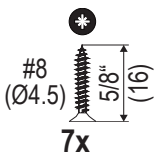

7x

1x

1x

	X
Lemans 40	min. 17 ¹ / ₂ " (445 mm)
Lemans 45	min. 19 ⁷ / ₈ " (505 mm)
Lemans 50	min. 22" (560 mm)
Lemans 60	min. 25 ³ / ₄ " (655 mm)

LeMans II

i

Faceframe cabinets without center stile Armoires avec cadre re, pve sams montant central

inch
(mm)

	A	B
 Lemans 40	min. 14" (355 mm)	min. 30 ³ / ₄ " (780 mm)
 Lemans 45	min. 16 ¹ / ₈ " (410 mm)	min. 32 ¹ / ₄ " (820 mm)
 Lemans 50	min. 17 ³ / ₄ " (450 mm)	min. 36 ¹ / ₄ " (920 mm)
 Lemans 60	min. 21 ¹ / ₄ " (540 mm)	min. 38" (965 mm)

B1

Use shim / Utiliser un espaceur

	Y= 0- ³ / ₄ " (0-19mm)	Y= > ³ / ₄ -1" (20-25mm)
Lemans 40	1x	1x
Lemans 45	1x	2x
Lemans 50	-	1x
Lemans 60	-	1x

B2

	X
Lemans 40	min. 17 ¹ / ₂ " (445 mm)
Lemans 45	min. 19 ⁷ / ₈ " (505 mm)
Lemans 50	min. 22" (560 mm)
Lemans 60	min. 25 ³ / ₄ " (655 mm)