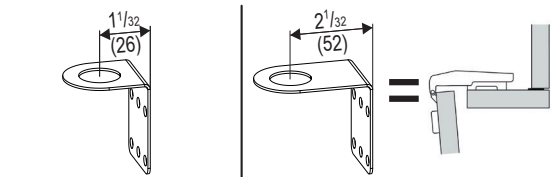

inch
(mm)

	A	B
 Lemans 40	min. 14" (355 mm)	min. 30 ³ / ₄ " (780 mm)
 Lemans 45	min. 16 ¹ / ₈ " (410 mm)	min. 32 ¹ / ₄ " (820 mm)
 Lemans 50	min. 17 ³ / ₄ " (450 mm)	min. 36 ¹ / ₄ " (920 mm)
 Lemans 60	min. 21 ¹ / ₄ " (540 mm)	min. 38" (965 mm)

B1

Use shim / Utiliser un espaceur

	Y= 0- ³ / ₄ " (0-19mm)	Y= > ³ / ₄ -1" (20-25mm)
Lemans 40	1x	1x
Lemans 45	1x	2x
Lemans 50	-	1x
Lemans 60	-	1x

B2

	X
Lemans 40	min. 17 ¹ / ₂ " (445 mm)
Lemans 45	min. 19 ⁷ / ₈ " (505 mm)
Lemans 50	min. 22" (560 mm)
Lemans 60	min. 25 ³ / ₄ " (655 mm)