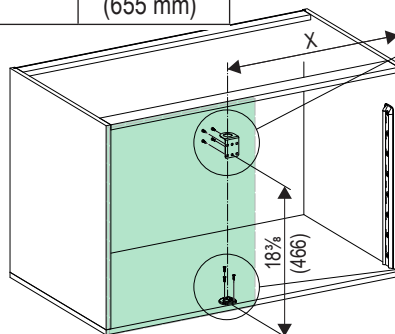

i

LeMans II

i

LeMans II

i

Cabinets without center stile Armoires sans montant central

inch
(mm)

	A	B
Lemans 40	min. 14 ¹ / ₄ " (362 mm)	min. 30 ³ / ₄ " (780 mm)
Lemans 45	min. 16 ¹ / ₂ " (419 mm)	min. 32 ¹ / ₄ " (820 mm)
Lemans 50	min. 18 ³ / ₈ " (467 mm)	min. 36 ¹ / ₄ " (920 mm)
Lemans 60	min. 22 ¹ / ₄ " (565 mm)	min. 38" (965 mm)

7x

1x

1x

	X
Lemans 40	min. 17 ¹ / ₂ " (445 mm)
Lemans 45	min. 19 ⁷ / ₈ " (505 mm)
Lemans 50	min. 22" (560 mm)
Lemans 60	min. 25 ³ / ₄ " (655 mm)

LeMans II

i

Faceframe cabinets without center stile Armoires avec cadre re, pve sams montant central