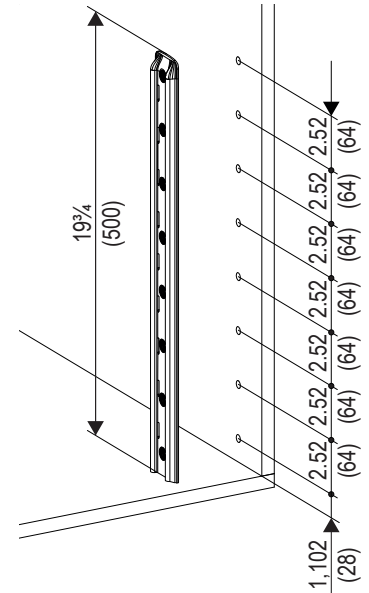

i

LeMans II

i

LeMans II

i

Cabinets without center stile Armoires sans montant central

inch
(mm)

	A	B
Lemans 40	min. 14 ¹ / ₄ " (362 mm)	min. 30 ³ / ₄ " (780 mm)
Lemans 45	min. 16 ¹ / ₂ " (419 mm)	min. 32 ¹ / ₄ " (820 mm)
Lemans 50	min. 18 ³ / ₈ " (467 mm)	min. 36 ¹ / ₄ " (920 mm)
Lemans 60	min. 22 ¹ / ₄ " (565 mm)	min. 38" (965 mm)

A1

PZ2

#8
(Ø4.5)

8x

1x

A2

PZ2

#8
(Ø4.5)

7x

1x

1x

	X
Lemans 40	min. 17 ¹ / ₂ " (445 mm)
Lemans 45	min. 19 ⁷ / ₈ " (505 mm)
Lemans 50	min. 22" (560 mm)
Lemans 60	min. 25 ³ / ₄ " (655 mm)

LeMans II

i

Faceframe cabinets without center stile Armoires avec cadre re, pve sams montant central

inch
(mm)

	A	B
 Lemans 40	min. 14" (355 mm)	min. 30 ³ / ₄ " (780 mm)
 Lemans 45	min. 16 ¹ / ₈ " (410 mm)	min. 32 ¹ / ₄ " (820 mm)
 Lemans 50	min. 17 ³ / ₄ " (450 mm)	min. 36 ¹ / ₄ " (920 mm)
 Lemans 60	min. 21 ¹ / ₄ " (540 mm)	min. 38" (965 mm)