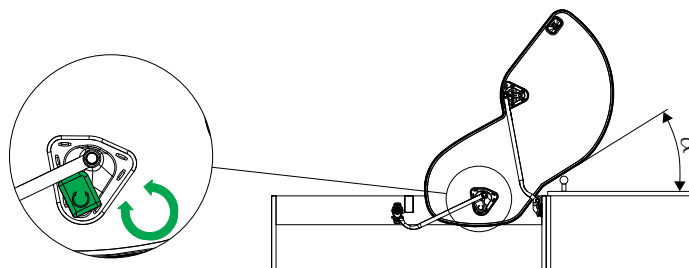

9

2x

i

Adjusting swing-out end-position

Ajustement de la position de pivotement finale

i

Adjusting the shelf height

Ajustement de la hauteur d'étagère

i

LeMans II

i

LeMans II

i

Cabinets without center stile Armoires sans montant central

inch
(mm)

	A	B
Lemans 40	min. 14 ¹ / ₄ " (362 mm)	min. 30 ³ / ₄ " (780 mm)
Lemans 45	min. 16 ¹ / ₂ " (419 mm)	min. 32 ¹ / ₄ " (820 mm)
Lemans 50	min. 18 ³ / ₈ " (467 mm)	min. 36 ¹ / ₄ " (920 mm)
Lemans 60	min. 22 ¹ / ₄ " (565 mm)	min. 38" (965 mm)