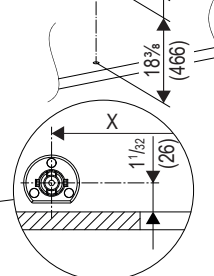

inch
(mm)

	A	B
 Lemans 40	min. 14" (355 mm)	min. 30 ³ / ₄ " (780 mm)
 Lemans 45	min. 16 ¹ / ₈ " (410 mm)	min. 32 ¹ / ₄ " (820 mm)
 Lemans 50	min. 17 ³ / ₄ " (450 mm)	min. 36 ¹ / ₄ " (920 mm)
 Lemans 60	min. 21 ¹ / ₄ " (540 mm)	min. 38" (965 mm)

B1

Use shim / Utiliser un espaceur

	Y= 0- ³ / ₄ " (0-19mm)	Y= > ³ / ₄ -1" (20-25mm)
Lemans 40	1x	1x
Lemans 45	1x	2x
Lemans 50	-	1x
Lemans 60	-	1x

B2

	X
Lemans 40	min. 17 ¹ / ₂ " (445 mm)
Lemans 45	min. 19 ⁷ / ₈ " (505 mm)
Lemans 50	min. 22" (560 mm)
Lemans 60	min. 25 ³ / ₄ " (655 mm)

LeMans II

i

Cabinets with center stile Armoires avec montant central

inch
(mm)

	A	B	C
Lemans 40	min. 14 ¹ / ₄ " (362 mm)	min. 30 ³ / ₄ " (780 mm)	max. 15 ¹ / ₂ " (394 mm)
Lemans 45	min. 16 ¹ / ₂ " (419 mm)	min. 32 ¹ / ₄ " (820 mm)	max. 19" (483 mm)
Lemans 50	min. 18 ³ / ₈ " (467 mm)	min. 36 ¹ / ₄ " (920 mm)	max. 21 ¹ / ₄ " (540 mm)
Lemans 60	min. 22 ¹ / ₄ " (565 mm)	min. 38" (965 mm)	max. 25" (635 mm)