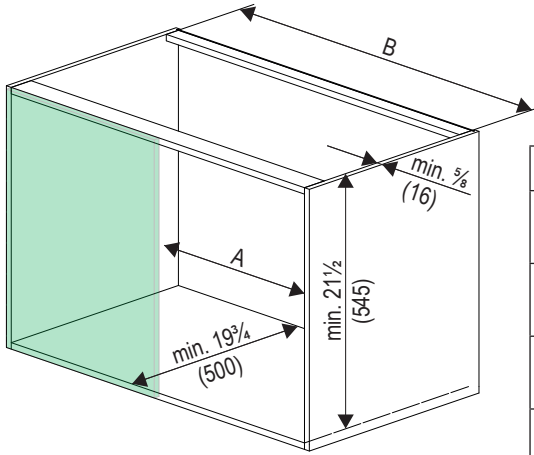

9

2x

i

Adjusting swing-out end-position

Ajustement de la position de pivotement finale

i

Adjusting the shelf height

Ajustement de la hauteur d'étagère

i

LeMans II

i

LeMans II

i

Cabinets without center stile Armoires sans montant central

inch
(mm)

	A	B
Lemans 40	min. 14 ¹ / ₄ " (362 mm)	min. 30 ³ / ₄ " (780 mm)
Lemans 45	min. 16 ¹ / ₂ " (419 mm)	min. 32 ¹ / ₄ " (820 mm)
Lemans 50	min. 18 ³ / ₈ " (467 mm)	min. 36 ¹ / ₄ " (920 mm)
Lemans 60	min. 22 ¹ / ₄ " (565 mm)	min. 38" (965 mm)