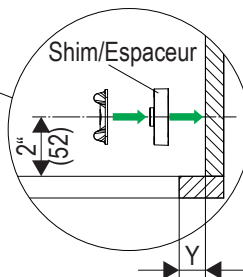

LeMans II

i

Faceframe cabinets without center stile Armoires avec cadre re, pve sams montant central

inch
(mm)

	A	B
Lemans 40	min. 14" (355 mm)	min. 30³/₄" (780 mm)
Lemans 45	min. 16¹/₈" (410 mm)	min. 32¹/₄" (820 mm)
Lemans 50	min. 17³/₄" (450 mm)	min. 36¹/₄" (920 mm)
Lemans 60	min. 21¹/₄" (540 mm)	min. 38" (965 mm)

B1

Use shim / Utiliser un espaceur

	Y= 0-³/₄" (0-19mm)	Y= >³/₄-1" (20-25mm)
Lemans 40	1x	1x
Lemans 45	1x	2x
Lemans 50	-	1x
Lemans 60	-	1x

B2

	X
Lemans 40	min. 17¹/₂" (445 mm)
Lemans 45	min. 19⁷/₈" (505 mm)
Lemans 50	min. 22" (560 mm)
Lemans 60	min. 25³/₄" (655 mm)