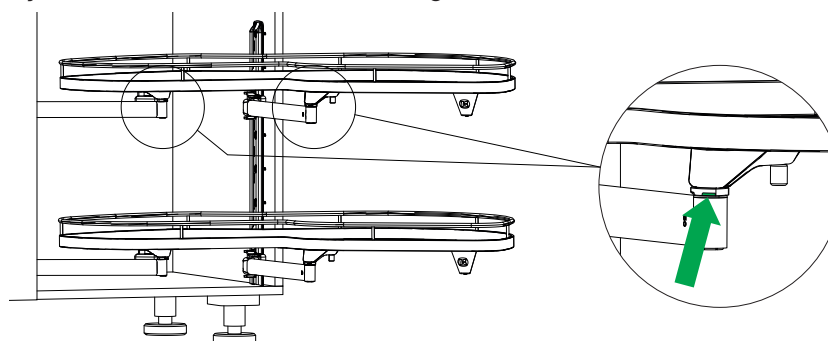

9

2x

i

Adjusting swing-out end-position

Ajustement de la position de pivotement finale

i

Adjusting the shelf height

Ajustement de la hauteur d'étagère

i

LeMans II

i

LeMans II

i

Cabinets without center stile Armoires sans montant central

inch
(mm)

	A	B
Lemans 40	min. 14 ¹ / ₄ " (362 mm)	min. 30 ³ / ₄ " (780 mm)
Lemans 45	min. 16 ¹ / ₂ " (419 mm)	min. 32 ¹ / ₄ " (820 mm)
Lemans 50	min. 18 ³ / ₈ " (467 mm)	min. 36 ¹ / ₄ " (920 mm)
Lemans 60	min. 22 ¹ / ₄ " (565 mm)	min. 38" (965 mm)