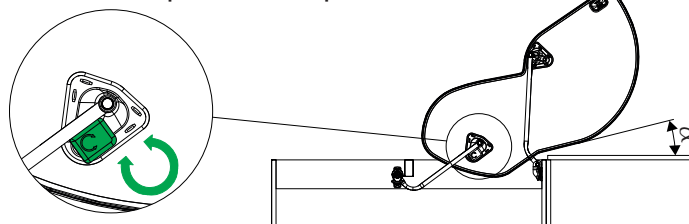

9

2x

i

Adjusting swing-out end-position

Ajustement de la position de pivotement finale

i

Adjusting the shelf height

Ajustement de la hauteur d'étagère

i

LeMans II

i

LeMans II

i

Cabinets without center stile Armoires sans montant central

inch
(mm)

	A	B
Lemans 40	min. 14 ¹ / ₄ " (362 mm)	min. 30 ³ / ₄ " (780 mm)
Lemans 45	min. 16 ¹ / ₂ " (419 mm)	min. 32 ¹ / ₄ " (820 mm)
Lemans 50	min. 18 ³ / ₈ " (467 mm)	min. 36 ¹ / ₄ " (920 mm)
Lemans 60	min. 22 ¹ / ₄ " (565 mm)	min. 38" (965 mm)