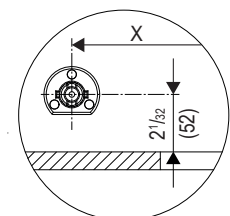

inch
(mm)

	A	B
 Lemans 40	min. 14" (355 mm)	min. 30 ³ / ₄ " (780 mm)
 Lemans 45	min. 16 ¹ / ₈ " (410 mm)	min. 32 ¹ / ₄ " (820 mm)
 Lemans 50	min. 17 ³ / ₄ " (450 mm)	min. 36 ¹ / ₄ " (920 mm)
 Lemans 60	min. 21 ¹ / ₄ " (540 mm)	min. 38" (965 mm)

B1

Use shim / Utiliser un espaceur

	Y= 0- ³ / ₄ " (0-19mm)	Y= > ³ / ₄ -1" (20-25mm)
Lemans 40	1x	1x
Lemans 45	1x	2x
Lemans 50	-	1x
Lemans 60	-	1x

B2

	X
Lemans 40	min. 17 ¹ / ₂ " (445 mm)
Lemans 45	min. 19 ⁷ / ₈ " (505 mm)
Lemans 50	min. 22" (560 mm)
Lemans 60	min. 25 ³ / ₄ " (655 mm)

LeMans II

i

Cabinets with center stile Armoires avec montant central

inch
(mm)

	A	B	C
Lemans 40	min. 14 ¹ / ₄ " (362 mm)	min. 30 ³ / ₄ " (780 mm)	max. 15 ¹ / ₂ " (394 mm)
Lemans 45	min. 16 ¹ / ₂ " (419 mm)	min. 32 ¹ / ₄ " (820 mm)	max. 19" (483 mm)
Lemans 50	min. 18 ³ / ₈ " (467 mm)	min. 36 ¹ / ₄ " (920 mm)	max. 21 ¹ / ₄ " (540 mm)
Lemans 60	min. 22 ¹ / ₄ " (565 mm)	min. 38" (965 mm)	max. 25" (635 mm)