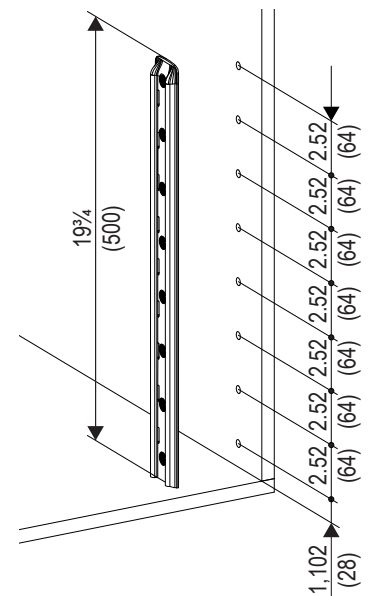

inch
(mm)

	A	B
 Lemans 40	min. 14" (355 mm)	min. 30 ³ / ₄ " (780 mm)
 Lemans 45	min. 16 ¹ / ₈ " (410 mm)	min. 32 ¹ / ₄ " (820 mm)
 Lemans 50	min. 17 ³ / ₄ " (450 mm)	min. 36 ¹ / ₄ " (920 mm)
 Lemans 60	min. 21 ¹ / ₄ " (540 mm)	min. 38" (965 mm)

B1

Use shim / Utiliser un espaceur

	Y= 0- ³ / ₄ " (0-19mm)	Y= > ³ / ₄ -1" (20-25mm)
Lemans 40	1x	1x
Lemans 45	1x	2x
Lemans 50	-	1x
Lemans 60	-	1x

B2

	X
Lemans 40	min. 17 ¹ / ₂ " (445 mm)
Lemans 45	min. 19 ⁷ / ₈ " (505 mm)
Lemans 50	min. 22" (560 mm)
Lemans 60	min. 25 ³ / ₄ " (655 mm)

LeMans II

i

Cabinets with center stile Armoires avec montant central

inch
(mm)

	A	B	C
Lemans 40	min. 14 ¹ / ₄ " (362 mm)	min. 30 ³ / ₄ " (780 mm)	max. 15 ¹ / ₂ " (394 mm)
Lemans 45	min. 16 ¹ / ₂ " (419 mm)	min. 32 ¹ / ₄ " (820 mm)	max. 19" (483 mm)
Lemans 50	min. 18 ³ / ₈ " (467 mm)	min. 36 ¹ / ₄ " (920 mm)	max. 21 ¹ / ₄ " (540 mm)
Lemans 60	min. 22 ¹ / ₄ " (565 mm)	min. 38" (965 mm)	max. 25" (635 mm)

C1

PZ2

8x

1x

C2

PZ2

7x

1x