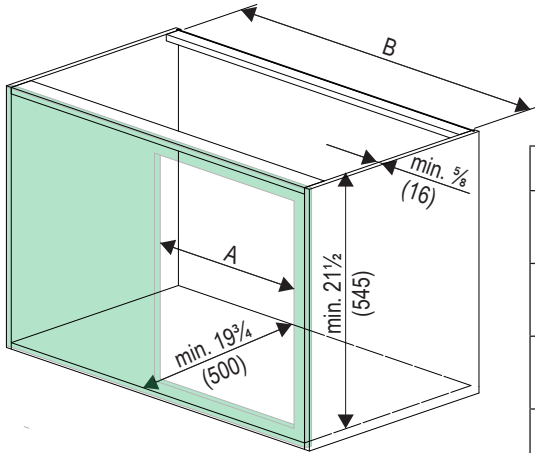

7x

1x

1x

	X
Lemans 40	min. 17 ¹ / ₂ " (445 mm)
Lemans 45	min. 19 ⁷ / ₈ " (505 mm)
Lemans 50	min. 22" (560 mm)
Lemans 60	min. 25 ³ / ₄ " (655 mm)

LeMans II

i

Faceframe cabinets without center stile Armoires avec cadre re, pve sams montant central

inch
(mm)

	A	B
 Lemans 40	min. 14" (355 mm)	min. 30 ³ / ₄ " (780 mm)
 Lemans 45	min. 16 ¹ / ₈ " (410 mm)	min. 32 ¹ / ₄ " (820 mm)
 Lemans 50	min. 17 ³ / ₄ " (450 mm)	min. 36 ¹ / ₄ " (920 mm)
 Lemans 60	min. 21 ¹ / ₄ " (540 mm)	min. 38" (965 mm)