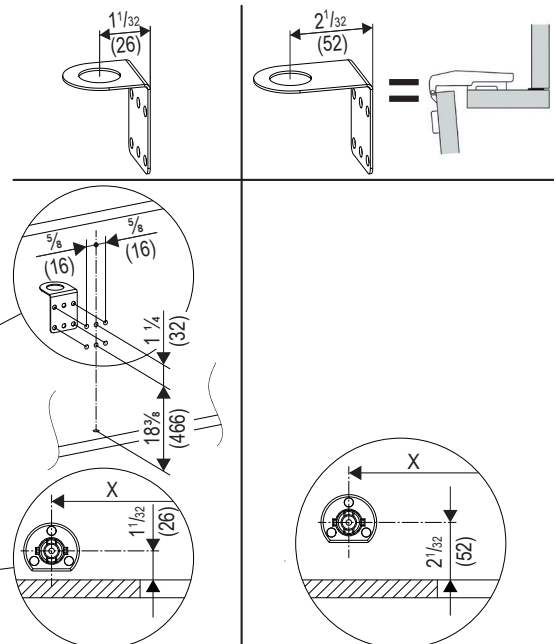

A2

PZ2

#8
(Ø4.5)

7x

1x

1x

	X
Lemans 40	min. 17¹/₂" (445 mm)
Lemans 45	min. 19⁷/₈" (505 mm)
Lemans 50	min. 22" (560 mm)
Lemans 60	min. 25³/₄" (655 mm)