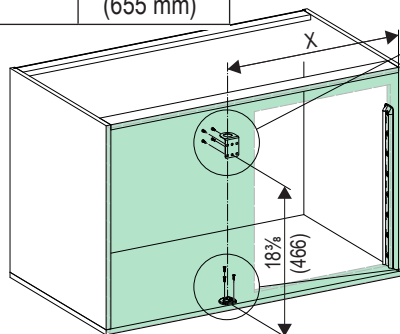

inch
(mm)

	A	B
 Lemans 40	min. 14" (355 mm)	min. 30 ³ / ₄ " (780 mm)
 Lemans 45	min. 16 ¹ / ₈ " (410 mm)	min. 32 ¹ / ₄ " (820 mm)
 Lemans 50	min. 17 ³ / ₄ " (450 mm)	min. 36 ¹ / ₄ " (920 mm)
 Lemans 60	min. 21 ¹ / ₄ " (540 mm)	min. 38" (965 mm)

B1

Use shim / Utiliser un espaceur

	Y= 0- ³ / ₄ " (0-19mm)	Y= > ³ / ₄ -1" (20-25mm)
Lemans 40	1x	1x
Lemans 45	1x	2x
Lemans 50	-	1x
Lemans 60	-	1x

B2

	X
Lemans 40	min. 17 ¹ / ₂ " (445 mm)
Lemans 45	min. 19 ⁷ / ₈ " (505 mm)
Lemans 50	min. 22" (560 mm)
Lemans 60	min. 25 ³ / ₄ " (655 mm)

LeMans II

i

Cabinets with center stile Armoires avec montant central

inch
(mm)

	A	B	C
Lemans 40	min. 14 ¹ / ₄ " (362 mm)	min. 30 ³ / ₄ " (780 mm)	max. 15 ¹ / ₂ " (394 mm)
Lemans 45	min. 16 ¹ / ₂ " (419 mm)	min. 32 ¹ / ₄ " (820 mm)	max. 19" (483 mm)
Lemans 50	min. 18 ³ / ₈ " (467 mm)	min. 36 ¹ / ₄ " (920 mm)	max. 21 ¹ / ₄ " (540 mm)
Lemans 60	min. 22 ¹ / ₄ " (565 mm)	min. 38" (965 mm)	max. 25" (635 mm)