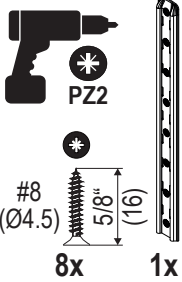

LeMans II

i

Faceframe cabinets without center stile Armoires avec cadre re, pve sams montant central

inch
(mm)

	A	B
Lemans 40	min. 14" (355 mm)	min. 30³/₄" (780 mm)
Lemans 45	min. 16¹/₈" (410 mm)	min. 32¹/₄" (820 mm)
Lemans 50	min. 17³/₄" (450 mm)	min. 36¹/₄" (920 mm)
Lemans 60	min. 21¹/₄" (540 mm)	min. 38" (965 mm)

B1

Use shim / Utiliser un espaceur

	Y= 0-³/₄" (0-19mm)	Y= >³/₄-1" (20-25mm)
Lemans 40	1x	1x
Lemans 45	1x	2x
Lemans 50	-	1x
Lemans 60	-	1x

B2

	X
Lemans 40	min. 17¹/₂" (445 mm)
Lemans 45	min. 19⁷/₈" (505 mm)
Lemans 50	min. 22" (560 mm)
Lemans 60	min. 25³/₄" (655 mm)