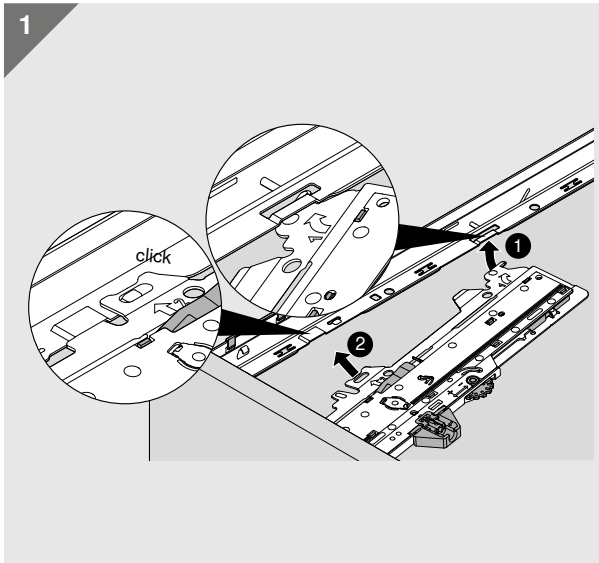

TIP-ON BLUMOTION MERIVOBX