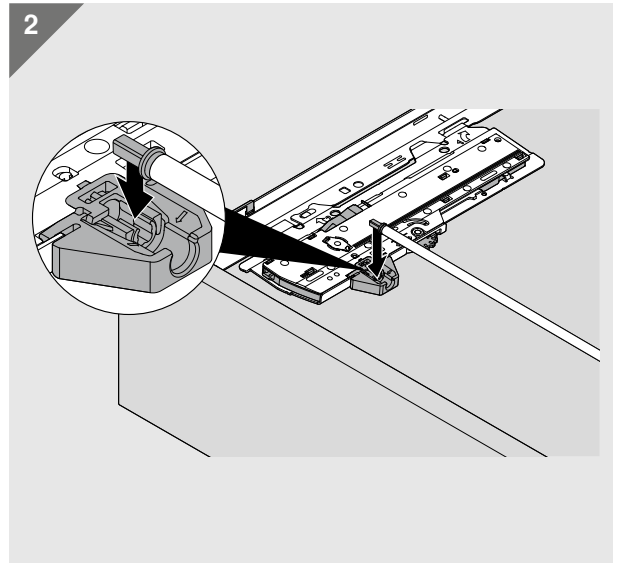

TIP-ON BLUMOTION MERIVOBX