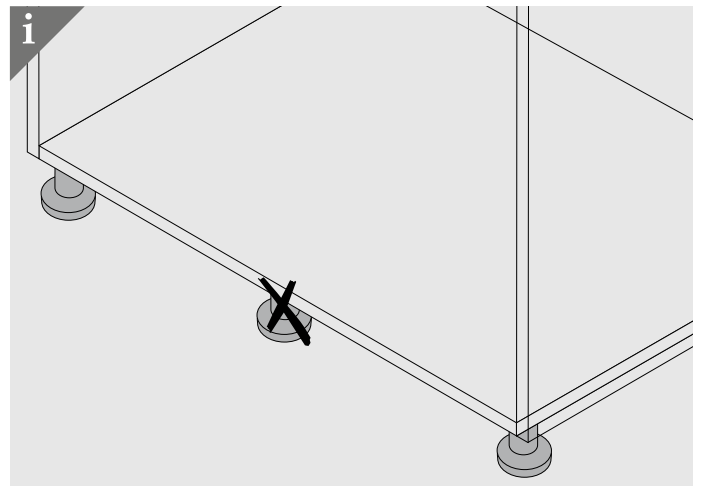

# TIP-ON BLUMOTION MERIVOBX

i

i

i

i

i

LW 243 – 296 mm

i