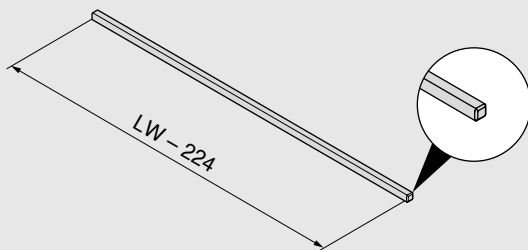

# TIP-ON BLUMOTION MERIVOBX

i

i

i

i

i

LW 243 – 296 mm

i