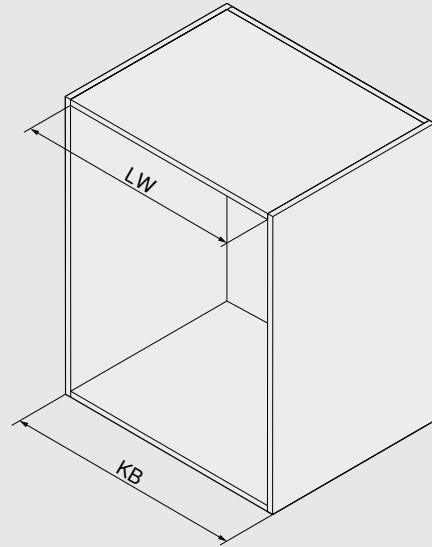

# TIP-ON BLUMOTION MERIVOBX

i

i

i

i

i

LW 243 – 296 mm

i