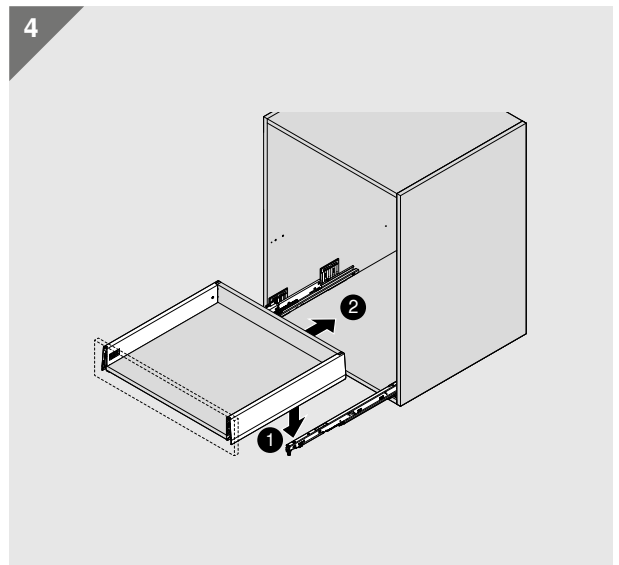

TIP-ON BLUMOTION MERIVOBX