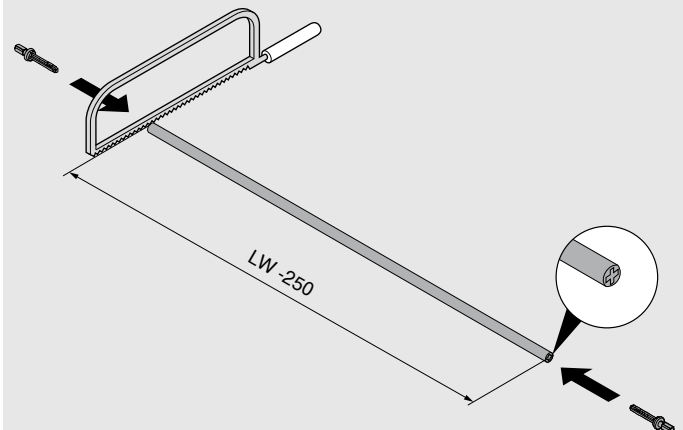

TIP-ON BLUMOTION MERIVOBX

i

i

i

i

i

LW 243 – 296 mm

i

LW ≥ 297 mm