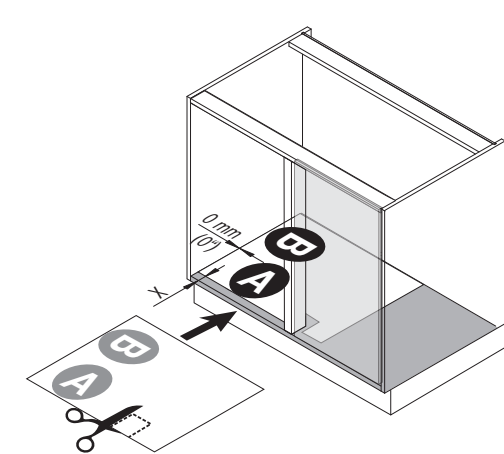

VAUTH SAGEL
QUALITY
MADE IN GERMANY

A	B min.	C
400 (15-3/4")	800min. (31-1/2")	361 (14-1/4")
450 (17-3/4")	900 (35-7/16")	min. 411 (16-3/16")
500 (19-11/16")	1000 (39-3/8")	min. 461 (18-1/8")
600 (23-5/8")	1000 (39-3/8")	min. 561 (22-1/8")

	A	B min.	C
	400 (15-3/4")	800min. (31-1/2")	361 (14-1/4")
	450 (17-3/4")	900 (35-7/16")	min. 411 (16-3/16")
	500 (19-11/16")	1000 (39-3/8")	min. 461 (18-1/8")
	600 (23-5/8")	1000 (39-3/8")	min. 561 (22-1/8")

4401.1414_03

A	400	450	500	600
	15-3/4"	17-3/4"	19-11/16"	23-5/8"
B	424	474	524	624
	16-11/16"	18-11/16"	20-5/8"	24-9/16"