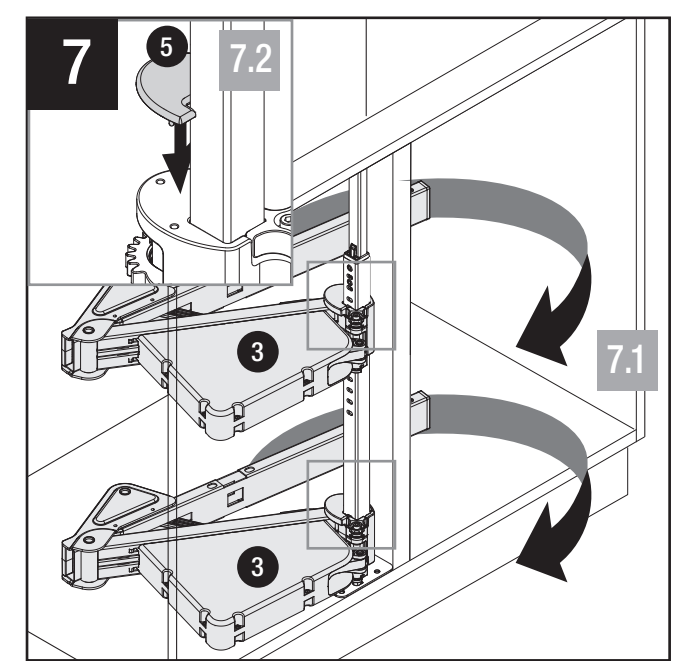

VAUTH SAGEL
QUALITY
MADE IN GERMANY

A	B min.	C
400 (15-3/4")	800min. (31-1/2")	361 (14-1/4")
450 (17-3/4")	900 (35-7/16")	min. 411 (16-3/16")
500 (19-11/16")	1000 (39-3/8")	min. 461 (18-1/8")
600 (23-5/8")	1000 (39-3/8")	min. 561 (22-1/8")

	A	B min.	C
	400 (15-3/4")	800min. (31-1/2")	361 (14-1/4")
	450 (17-3/4")	900 (35-7/16")	min. 411 (16-3/16")
	500 (19-11/16")	1000 (39-3/8")	min. 461 (18-1/8")
	600 (23-5/8")	1000 (39-3/8")	min. 561 (22-1/8")

4401.1414_03

A	400	450	500	600
	15-3/4"	17-3/4"	19-11/16"	23-5/8"
B	424	474	524	624
	16-11/16"	18-11/16"	20-5/8"	24-9/16"