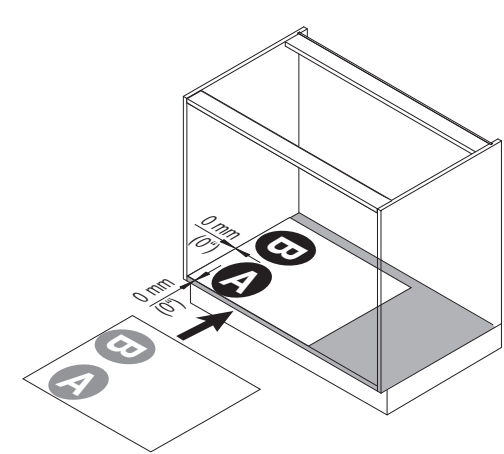

VAUTH SAGEL
QUALITY
MADE IN GERMANY

A	B min.	C
400 (15-3/4")	800min. (31-1/2")	361 (14-1/4")
450 (17-3/4")	900 (35-7/16")	min. 411 (16-3/16")
500 (19-11/16")	1000 (39-3/8")	min. 461 (18-1/8")
600 (23-5/8")	1000 (39-3/8")	min. 561 (22-1/8")

	A	B min.	C
	400 (15-3/4")	800min. (31-1/2")	361 (14-1/4")
	450 (17-3/4")	900 (35-7/16")	min. 411 (16-3/16")
	500 (19-11/16")	1000 (39-3/8")	min. 461 (18-1/8")
	600 (23-5/8")	1000 (39-3/8")	min. 561 (22-1/8")

4401.1414_03

A	400	450	500	600
	15-3/4"	17-3/4"	19-11/16"	23-5/8"
B	424	474	524	624
	16-11/16"	18-11/16"	20-5/8"	24-9/16"