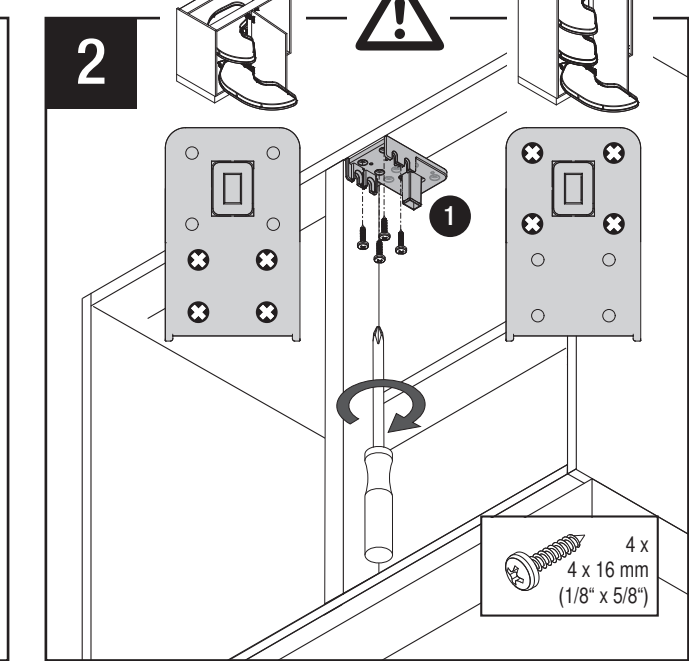

VAUTH SAGEL
QUALITY
MADE IN GERMANY

A	B min.	C
400 (15-3/4")	800min. (31-1/2")	361 (14-1/4")
450 (17-3/4")	900 (35-7/16")	min. 411 (16-3/16")
500 (19-11/16")	1000 (39-3/8")	min. 461 (18-1/8")
600 (23-5/8")	1000 (39-3/8")	min. 561 (22-1/8")

	A	B min.	C
	400 (15-3/4")	800min. (31-1/2")	361 (14-1/4")
	450 (17-3/4")	900 (35-7/16")	min. 411 (16-3/16")
	500 (19-11/16")	1000 (39-3/8")	min. 461 (18-1/8")
	600 (23-5/8")	1000 (39-3/8")	min. 561 (22-1/8")

4401.1414_03

A	400	450	500	600
	15-3/4"	17-3/4"	19-11/16"	23-5/8"
B	424	474	524	624
	16-11/16"	18-11/16"	20-5/8"	24-9/16"