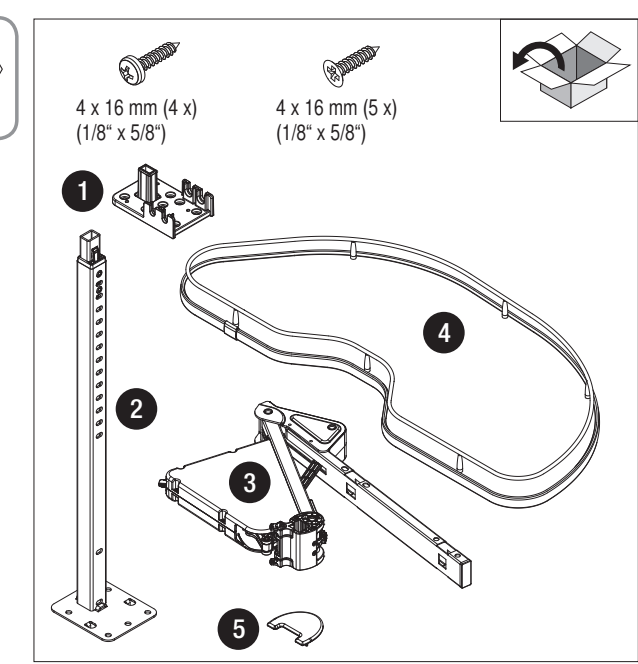

VAUTH SAGEL
QUALITY
MADE IN GERMANY

A	B min.	C
400 (15-3/4")	800min. (31-1/2")	361 (14-1/4")
450 (17-3/4")	900 (35-7/16")	min. 411 (16-3/16")
500 (19-11/16")	1000 (39-3/8")	min. 461 (18-1/8")
600 (23-5/8")	1000 (39-3/8")	min. 561 (22-1/8")

	A	B min.	C
	400 (15-3/4")	800min. (31-1/2")	361 (14-1/4")
	450 (17-3/4")	900 (35-7/16")	min. 411 (16-3/16")
	500 (19-11/16")	1000 (39-3/8")	min. 461 (18-1/8")
	600 (23-5/8")	1000 (39-3/8")	min. 561 (22-1/8")

4401.1414_03

A	400	450	500	600
	15-3/4"	17-3/4"	19-11/16"	23-5/8"
B	424	474	524	624
	16-11/16"	18-11/16"	20-5/8"	24-9/16"