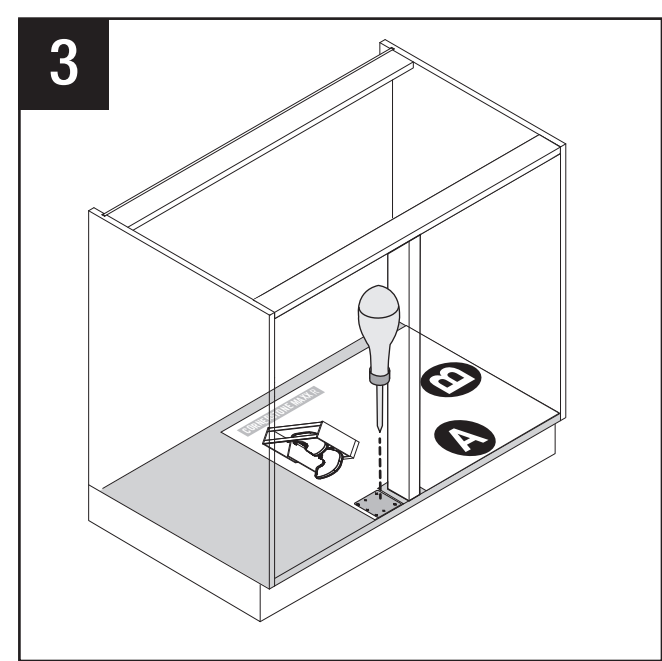

VAUTH SAGEL
QUALITY
MADE IN GERMANY

A	B min.	C
400 (15-3/4")	800min. (31-1/2")	361 (14-1/4")
450 (17-3/4")	900 (35-7/16")	min. 411 (16-3/16")
500 (19-11/16")	1000 (39-3/8")	min. 461 (18-1/8")
600 (23-5/8")	1000 (39-3/8")	min. 561 (22-1/8")

	A	B min.	C
	400 (15-3/4")	800min. (31-1/2")	361 (14-1/4")
	450 (17-3/4")	900 (35-7/16")	min. 411 (16-3/16")
	500 (19-11/16")	1000 (39-3/8")	min. 461 (18-1/8")
	600 (23-5/8")	1000 (39-3/8")	min. 561 (22-1/8")