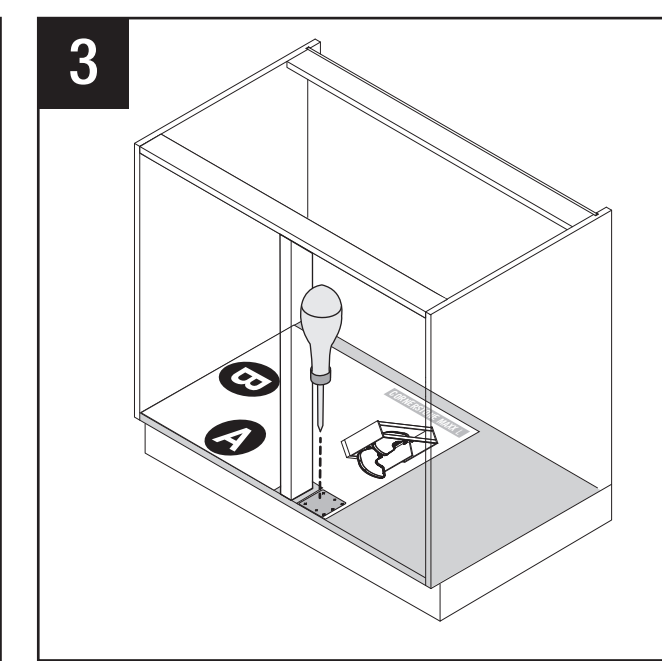

VAUTH SAGEL
QUALITY
MADE IN GERMANY

A	B min.	C
400 (15-3/4")	800min. (31-1/2")	361 (14-1/4")
450 (17-3/4")	900 (35-7/16")	min. 411 (16-3/16")
500 (19-11/16")	1000 (39-3/8")	min. 461 (18-1/8")
600 (23-5/8")	1000 (39-3/8")	min. 561 (22-1/8")

	A	B min.	C
	400 (15-3/4")	800min. (31-1/2")	361 (14-1/4")
	450 (17-3/4")	900 (35-7/16")	min. 411 (16-3/16")
	500 (19-11/16")	1000 (39-3/8")	min. 461 (18-1/8")
	600 (23-5/8")	1000 (39-3/8")	min. 561 (22-1/8")

4401.1414_03

A	400	450	500	600
	15-3/4"	17-3/4"	19-11/16"	23-5/8"
B	424	474	524	624
	16-11/16"	18-11/16"	20-5/8"	24-9/16"