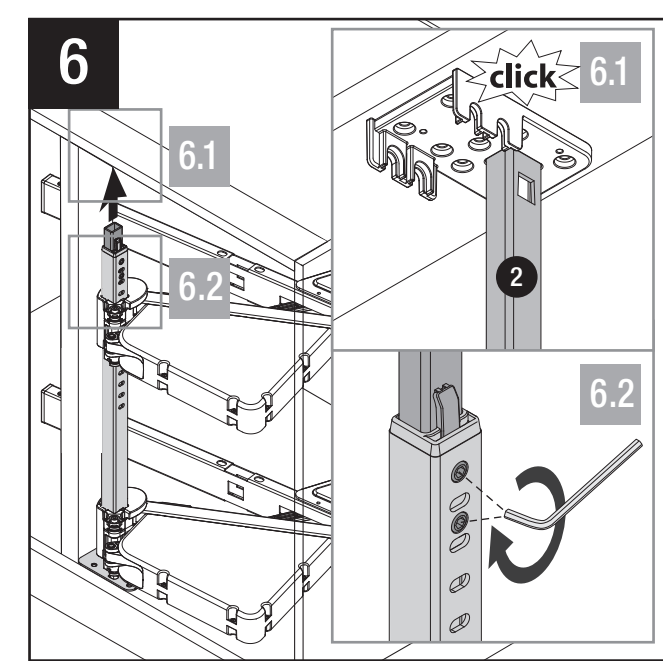

VAUTH SAGEL
QUALITY
MADE IN GERMANY

A	B min.	C
400 (15-3/4")	800min. (31-1/2")	361 (14-1/4")
450 (17-3/4")	900 (35-7/16")	min. 411 (16-3/16")
500 (19-11/16")	1000 (39-3/8")	min. 461 (18-1/8")
600 (23-5/8")	1000 (39-3/8")	min. 561 (22-1/8")

	A	B min.	C
	400 (15-3/4")	800min. (31-1/2")	361 (14-1/4")
	450 (17-3/4")	900 (35-7/16")	min. 411 (16-3/16")
	500 (19-11/16")	1000 (39-3/8")	min. 461 (18-1/8")
	600 (23-5/8")	1000 (39-3/8")	min. 561 (22-1/8")

4401.1414_03

A	400	450	500	600
	15-3/4"	17-3/4"	19-11/16"	23-5/8"
B	424	474	524	624
	16-11/16"	18-11/16"	20-5/8"	24-9/16"