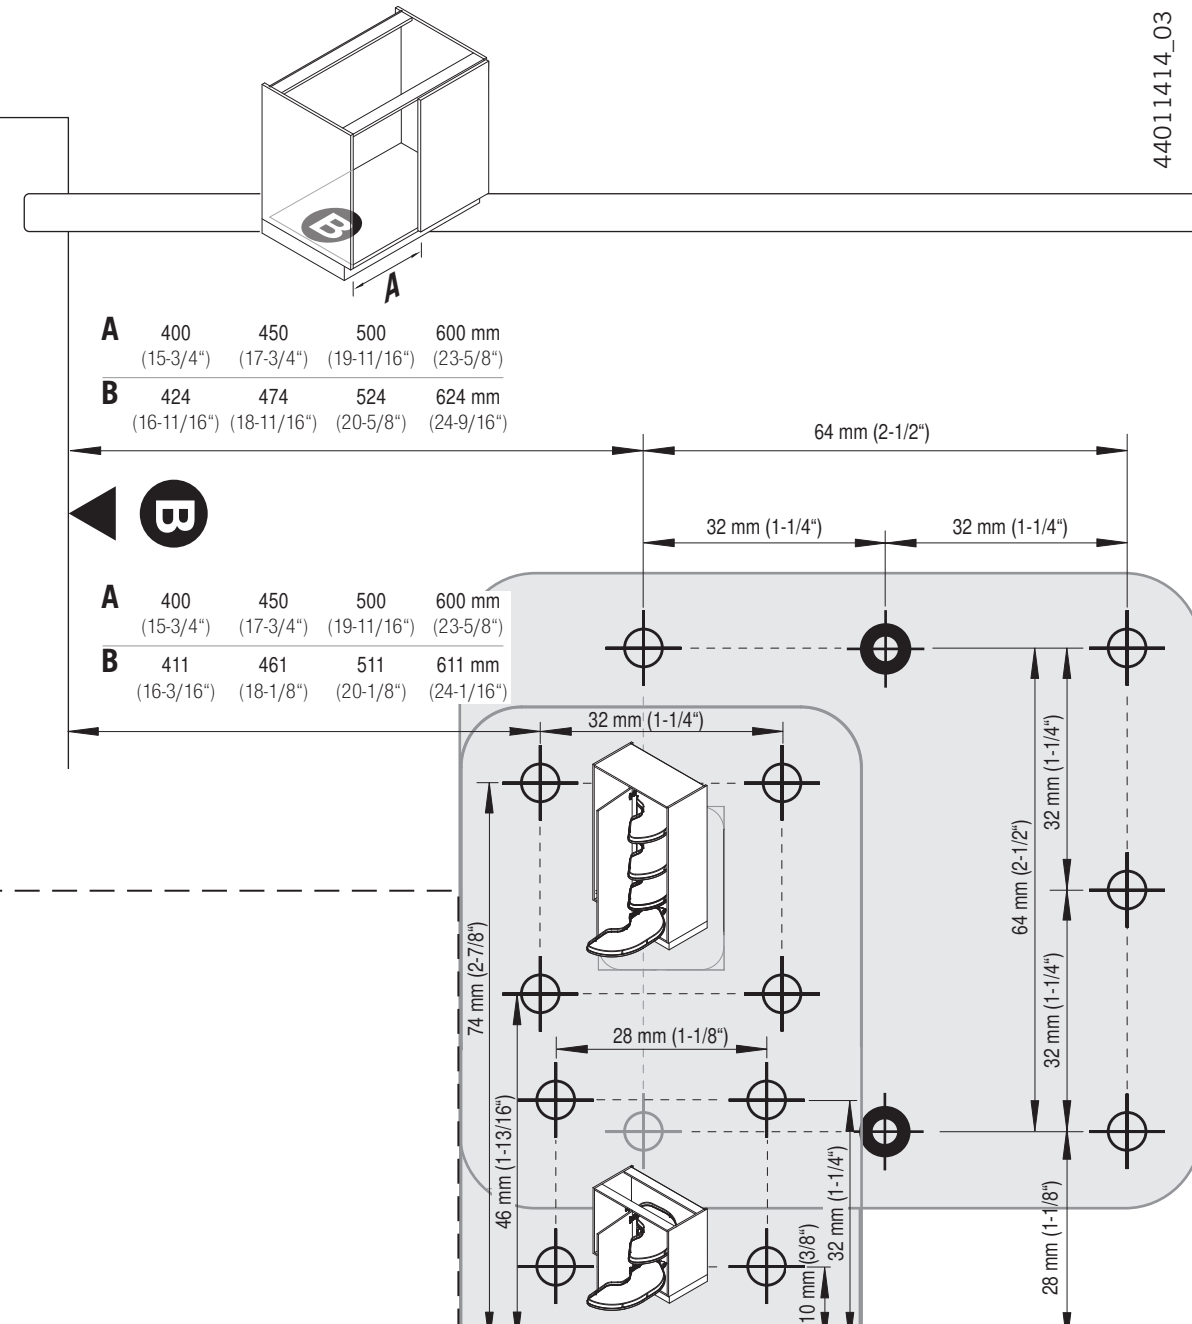

VAUTH SAGEL
QUALITY
MADE IN GERMANY

A	B min.	C
400 (15-3/4")	800min. (31-1/2")	361 (14-1/4")
450 (17-3/4")	900 (35-7/16")	min. 411 (16-3/16")
500 (19-11/16")	1000 (39-3/8")	min. 461 (18-1/8")
600 (23-5/8")	1000 (39-3/8")	min. 561 (22-1/8")

	A	B min.	C
	400 (15-3/4")	800min. (31-1/2")	361 (14-1/4")
	450 (17-3/4")	900 (35-7/16")	min. 411 (16-3/16")
	500 (19-11/16")	1000 (39-3/8")	min. 461 (18-1/8")
	600 (23-5/8")	1000 (39-3/8")	min. 561 (22-1/8")

4401.1414_03

A	400	450	500	600
	15-3/4"	17-3/4"	19-11/16"	23-5/8"
B	424	474	524	624
	16-11/16"	18-11/16"	20-5/8"	24-9/16"