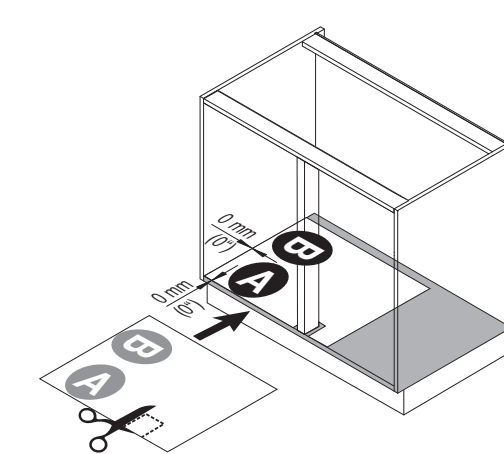

VAUTH SAGEL
QUALITY
MADE IN GERMANY

A	B min.	C
400 (15-3/4")	800min. (31-1/2")	361 (14-1/4")
450 (17-3/4")	900 (35-7/16")	min. 411 (16-3/16")
500 (19-11/16")	1000 (39-3/8")	min. 461 (18-1/8")
600 (23-5/8")	1000 (39-3/8")	min. 561 (22-1/8")

	A	B min.	C
	400 (15-3/4")	800min. (31-1/2")	361 (14-1/4")
	450 (17-3/4")	900 (35-7/16")	min. 411 (16-3/16")
	500 (19-11/16")	1000 (39-3/8")	min. 461 (18-1/8")
	600 (23-5/8")	1000 (39-3/8")	min. 561 (22-1/8")

4401.1414_03

A	400	450	500	600
	15-3/4"	17-3/4"	19-11/16"	23-5/8"
B	424	474	524	624
	16-11/16"	18-11/16"	20-5/8"	24-9/16"