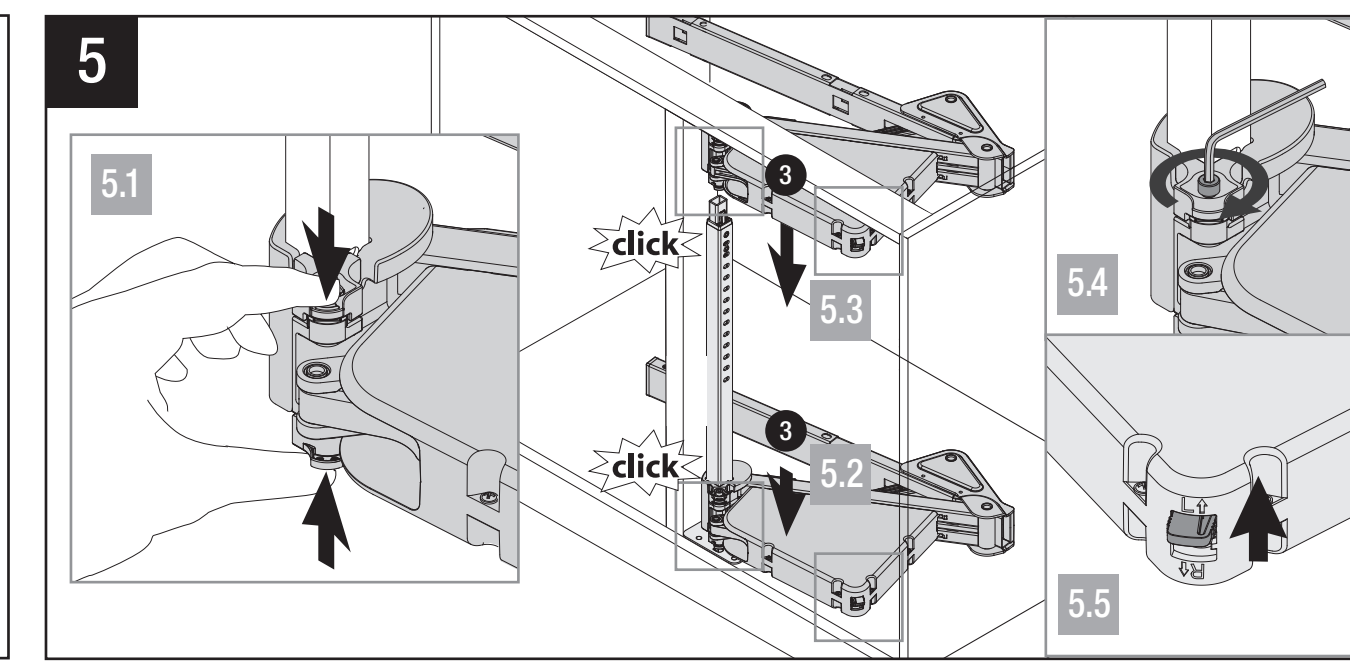

VAUTH SAGEL
QUALITY
MADE IN GERMANY

A	B min.	C
400 (15-3/4")	800min. (31-1/2")	361 (14-1/4")
450 (17-3/4")	900 (35-7/16")	min. 411 (16-3/16")
500 (19-11/16")	1000 (39-3/8")	min. 461 (18-1/8")
600 (23-5/8")	1000 (39-3/8")	min. 561 (22-1/8")

	A	B min.	C
	400 (15-3/4")	800min. (31-1/2")	361 (14-1/4")
	450 (17-3/4")	900 (35-7/16")	min. 411 (16-3/16")
	500 (19-11/16")	1000 (39-3/8")	min. 461 (18-1/8")
	600 (23-5/8")	1000 (39-3/8")	min. 561 (22-1/8")

4401.1414_03

A	400	450	500	600
	15-3/4"	17-3/4"	19-11/16"	23-5/8"
B	424	474	524	624
	16-11/16"	18-11/16"	20-5/8"	24-9/16"