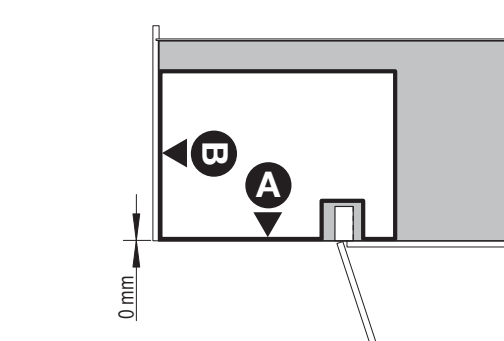

VAUTH SAGEL
QUALITY
MADE IN GERMANY

A	B min.	C
400 (15-3/4")	800min. (31-1/2")	361 (14-1/4")
450 (17-3/4")	900 (35-7/16")	min. 411 (16-3/16")
500 (19-11/16")	1000 (39-3/8")	min. 461 (18-1/8")
600 (23-5/8")	1000 (39-3/8")	min. 561 (22-1/8")

	A	B min.	C
	400 (15-3/4")	800min. (31-1/2")	361 (14-1/4")
	450 (17-3/4")	900 (35-7/16")	min. 411 (16-3/16")
	500 (19-11/16")	1000 (39-3/8")	min. 461 (18-1/8")
	600 (23-5/8")	1000 (39-3/8")	min. 561 (22-1/8")

4401.1414_03

A	400	450	500	600
	15-3/4"	17-3/4"	19-11/16"	23-5/8"
B	424	474	524	624
	16-11/16"	18-11/16"	20-5/8"	24-9/16"