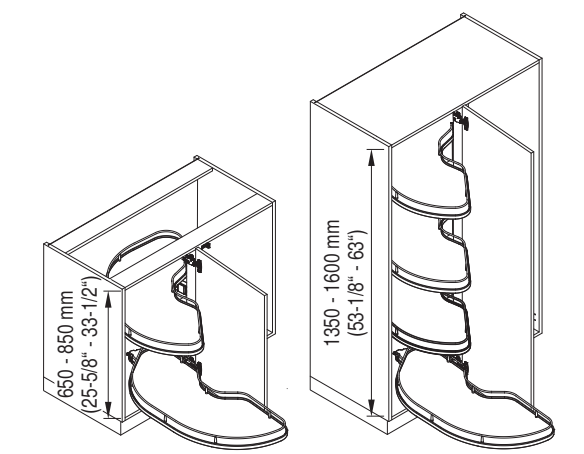

VAUTH SAGEL
QUALITY
MADE IN GERMANY

A	B min.	C
400 (15-3/4")	800min. (31-1/2")	361 (14-1/4")
450 (17-3/4")	900 (35-7/16")	min. 411 (16-3/16")
500 (19-11/16")	1000 (39-3/8")	min. 461 (18-1/8")
600 (23-5/8")	1000 (39-3/8")	min. 561 (22-1/8")

	A	B min.	C
	400 (15-3/4")	800min. (31-1/2")	361 (14-1/4")
	450 (17-3/4")	900 (35-7/16")	min. 411 (16-3/16")
	500 (19-11/16")	1000 (39-3/8")	min. 461 (18-1/8")
	600 (23-5/8")	1000 (39-3/8")	min. 561 (22-1/8")

4401.1414_03

A	400	450	500	600
	15-3/4"	17-3/4"	19-11/16"	23-5/8"
B	424	474	524	624
	16-11/16"	18-11/16"	20-5/8"	24-9/16"