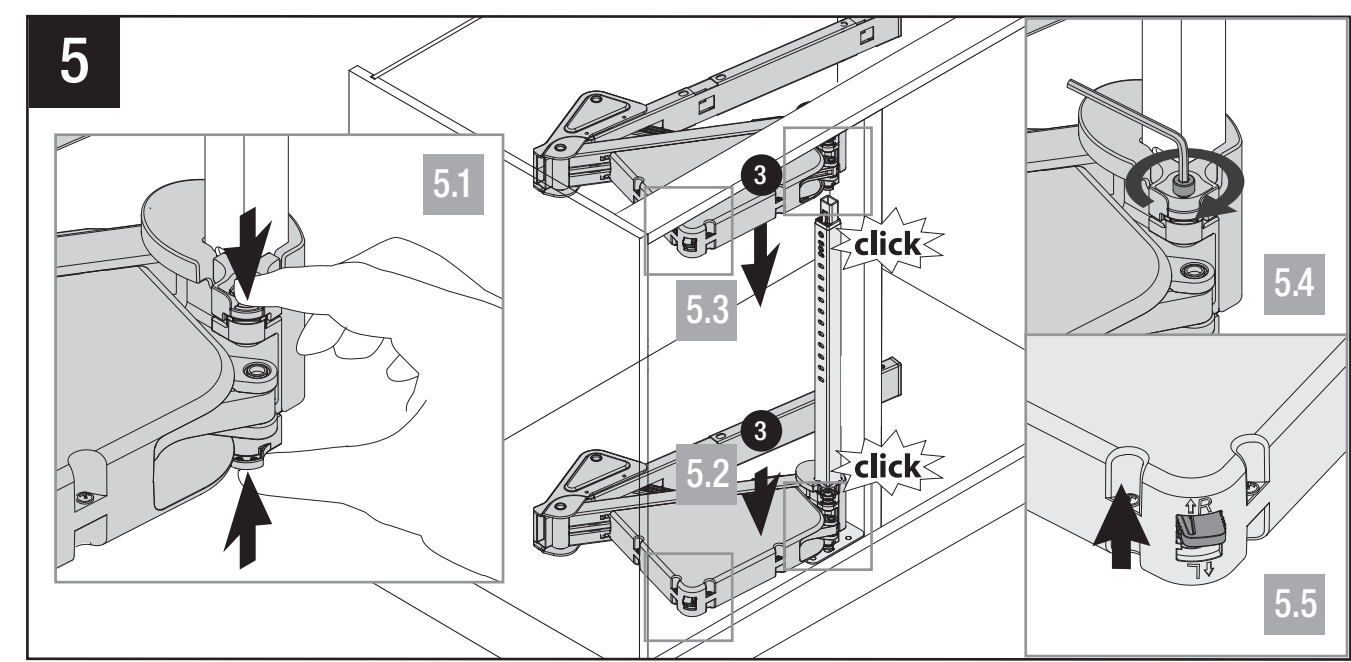

VAUTH SAGEL
QUALITY
MADE IN GERMANY

A	B min.	C
400 (15-3/4")	800min. (31-1/2")	361 (14-1/4")
450 (17-3/4")	900 (35-7/16")	min. 411 (16-3/16")
500 (19-11/16")	1000 (39-3/8")	min. 461 (18-1/8")
600 (23-5/8")	1000 (39-3/8")	min. 561 (22-1/8")

	A	B min.	C
	400 (15-3/4")	800min. (31-1/2")	361 (14-1/4")
	450 (17-3/4")	900 (35-7/16")	min. 411 (16-3/16")
	500 (19-11/16")	1000 (39-3/8")	min. 461 (18-1/8")
	600 (23-5/8")	1000 (39-3/8")	min. 561 (22-1/8")

4401.1414_03

A	400	450	500	600
	15-3/4"	17-3/4"	19-11/16"	23-5/8"
B	424	474	524	624
	16-11/16"	18-11/16"	20-5/8"	24-9/16"