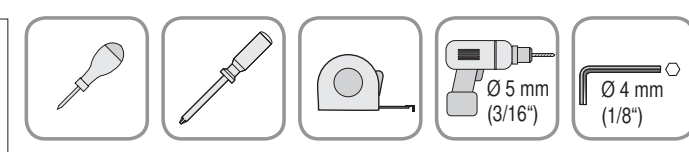

VAUTH SAGEL
QUALITY
MADE IN GERMANY

A	B min.	C
400 (15-3/4")	800min. (31-1/2")	361 (14-1/4")
450 (17-3/4")	900 (35-7/16")	min. 411 (16-3/16")
500 (19-11/16")	1000 (39-3/8")	min. 461 (18-1/8")
600 (23-5/8")	1000 (39-3/8")	min. 561 (22-1/8")

	A	B min.	C
	400 (15-3/4")	800min. (31-1/2")	361 (14-1/4")
	450 (17-3/4")	900 (35-7/16")	min. 411 (16-3/16")
	500 (19-11/16")	1000 (39-3/8")	min. 461 (18-1/8")
	600 (23-5/8")	1000 (39-3/8")	min. 561 (22-1/8")

4401.1414_03

A	400	450	500	600
	15-3/4"	17-3/4"	19-11/16"	23-5/8"
B	424	474	524	624
	16-11/16"	18-11/16"	20-5/8"	24-9/16"