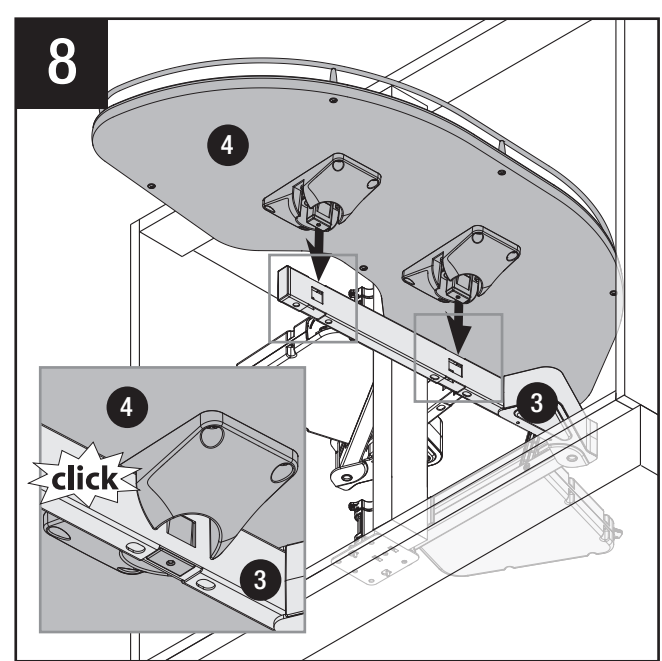

VAUTH SAGEL
QUALITY
MADE IN GERMANY

A	B min.	C
400 (15-3/4")	800min. (31-1/2")	361 (14-1/4")
450 (17-3/4")	900 (35-7/16")	min. 411 (16-3/16")
500 (19-11/16")	1000 (39-3/8")	min. 461 (18-1/8")
600 (23-5/8")	1000 (39-3/8")	min. 561 (22-1/8")

	A	B min.	C
	400 (15-3/4")	800min. (31-1/2")	361 (14-1/4")
	450 (17-3/4")	900 (35-7/16")	min. 411 (16-3/16")
	500 (19-11/16")	1000 (39-3/8")	min. 461 (18-1/8")
	600 (23-5/8")	1000 (39-3/8")	min. 561 (22-1/8")

4401.1414_03

A	400	450	500	600
	15-3/4"	17-3/4"	19-11/16"	23-5/8"
B	424	474	524	624
	16-11/16"	18-11/16"	20-5/8"	24-9/16"