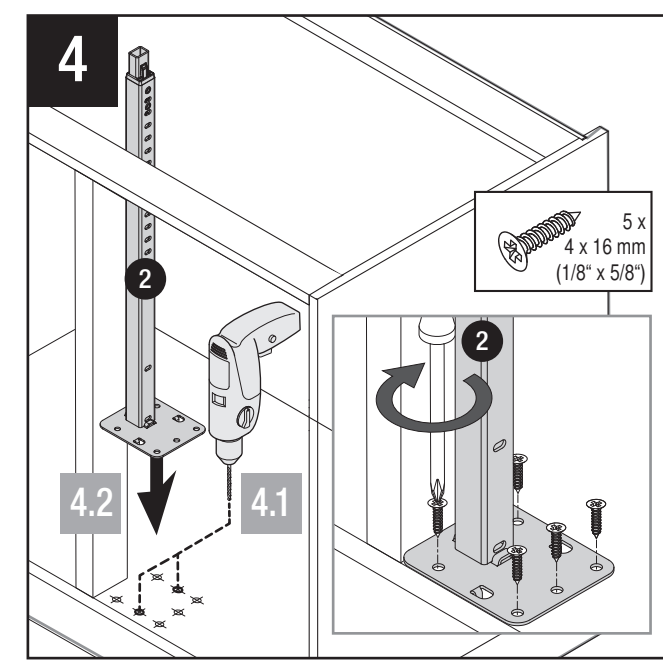

VAUTH SAGEL
QUALITY
MADE IN GERMANY

A	B min.	C
400 (15-3/4")	800min. (31-1/2")	361 (14-1/4")
450 (17-3/4")	900 (35-7/16")	min. 411 (16-3/16")
500 (19-11/16")	1000 (39-3/8")	min. 461 (18-1/8")
600 (23-5/8")	1000 (39-3/8")	min. 561 (22-1/8")

	A	B min.	C
	400 (15-3/4")	800min. (31-1/2")	361 (14-1/4")
	450 (17-3/4")	900 (35-7/16")	min. 411 (16-3/16")
	500 (19-11/16")	1000 (39-3/8")	min. 461 (18-1/8")
	600 (23-5/8")	1000 (39-3/8")	min. 561 (22-1/8")

4401.1414_03

A	400	450	500	600
	15-3/4"	17-3/4"	19-11/16"	23-5/8"
B	424	474	524	624
	16-11/16"	18-11/16"	20-5/8"	24-9/16"