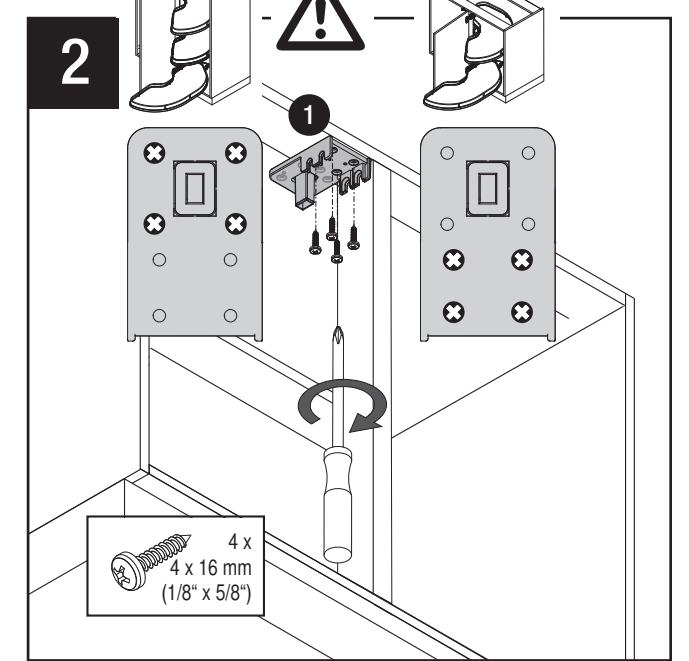

VAUTH SAGEL
QUALITY
MADE IN GERMANY

A	B min.	C
400 (15-3/4")	800min. (31-1/2")	361 (14-1/4")
450 (17-3/4")	900 (35-7/16")	min. 411 (16-3/16")
500 (19-11/16")	1000 (39-3/8")	min. 461 (18-1/8")
600 (23-5/8")	1000 (39-3/8")	min. 561 (22-1/8")

	A	B min.	C
	400 (15-3/4")	800min. (31-1/2")	361 (14-1/4")
	450 (17-3/4")	900 (35-7/16")	min. 411 (16-3/16")
	500 (19-11/16")	1000 (39-3/8")	min. 461 (18-1/8")
	600 (23-5/8")	1000 (39-3/8")	min. 561 (22-1/8")

4401.1414_03

A	400	450	500	600
	15-3/4"	17-3/4"	19-11/16"	23-5/8"
B	424	474	524	624
	16-11/16"	18-11/16"	20-5/8"	24-9/16"