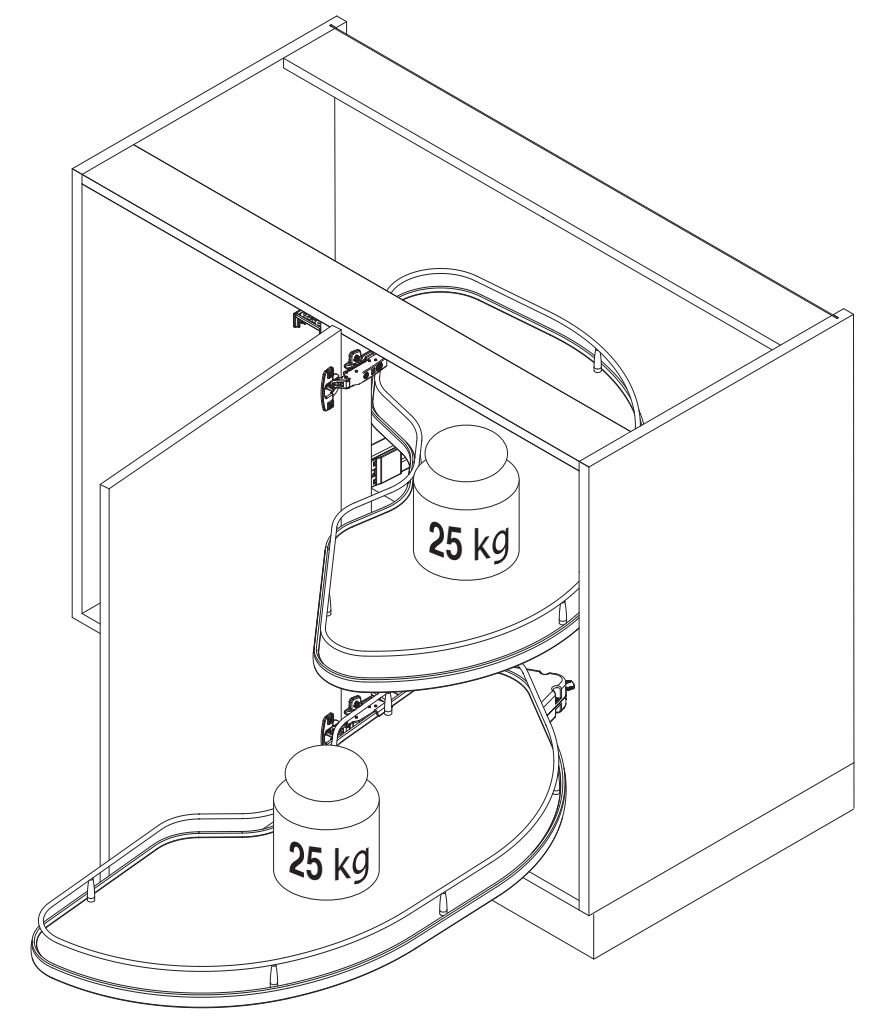

VAUTH SAGEL
QUALITY
MADE IN GERMANY

A	B min.	C
400 (15-3/4")	800min. (31-1/2")	361 (14-1/4")
450 (17-3/4")	900 (35-7/16")	min. 411 (16-3/16")
500 (19-11/16")	1000 (39-3/8")	min. 461 (18-1/8")
600 (23-5/8")	1000 (39-3/8")	min. 561 (22-1/8")

	A	B min.	C
	400 (15-3/4")	800min. (31-1/2")	361 (14-1/4")
	450 (17-3/4")	900 (35-7/16")	min. 411 (16-3/16")
	500 (19-11/16")	1000 (39-3/8")	min. 461 (18-1/8")
	600 (23-5/8")	1000 (39-3/8")	min. 561 (22-1/8")

4401.1414_03

A	400	450	500	600
	15-3/4"	17-3/4"	19-11/16"	23-5/8"
B	424	474	524	624
	16-11/16"	18-11/16"	20-5/8"	24-9/16"