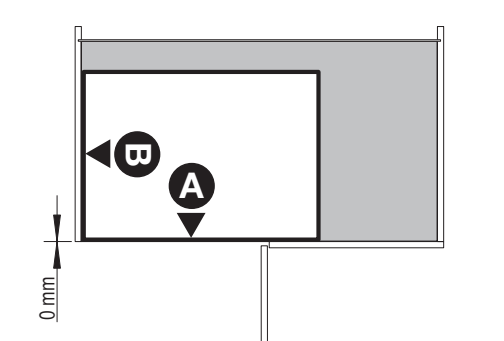

VAUTH SAGEL
QUALITY
MADE IN GERMANY

A	B min.	C
400 (15-3/4")	800min. (31-1/2")	361 (14-1/4")
450 (17-3/4")	900 (35-7/16")	min. 411 (16-3/16")
500 (19-11/16")	1000 (39-3/8")	min. 461 (18-1/8")
600 (23-5/8")	1000 (39-3/8")	min. 561 (22-1/8")

	A	B min.	C
	400 (15-3/4")	800min. (31-1/2")	361 (14-1/4")
	450 (17-3/4")	900 (35-7/16")	min. 411 (16-3/16")
	500 (19-11/16")	1000 (39-3/8")	min. 461 (18-1/8")
	600 (23-5/8")	1000 (39-3/8")	min. 561 (22-1/8")

4401.1414_03

A	400	450	500	600
	15-3/4"	17-3/4"	19-11/16"	23-5/8"
B	424	474	524	624
	16-11/16"	18-11/16"	20-5/8"	24-9/16"