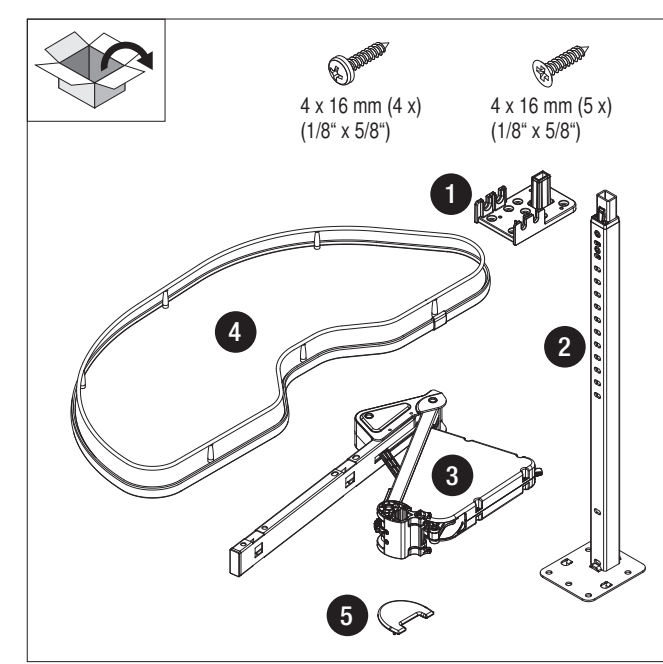

VAUTH SAGEL
QUALITY
MADE IN GERMANY

A	B min.	C
400 (15-3/4")	800min. (31-1/2")	361 (14-1/4")
450 (17-3/4")	900 (35-7/16")	min. 411 (16-3/16")
500 (19-11/16")	1000 (39-3/8")	min. 461 (18-1/8")
600 (23-5/8")	1000 (39-3/8")	min. 561 (22-1/8")

	A	B min.	C
	400 (15-3/4")	800min. (31-1/2")	361 (14-1/4")
	450 (17-3/4")	900 (35-7/16")	min. 411 (16-3/16")
	500 (19-11/16")	1000 (39-3/8")	min. 461 (18-1/8")
	600 (23-5/8")	1000 (39-3/8")	min. 561 (22-1/8")

4401.1414_03

A	400	450	500	600
	15-3/4"	17-3/4"	19-11/16"	23-5/8"
B	424	474	524	624
	16-11/16"	18-11/16"	20-5/8"	24-9/16"