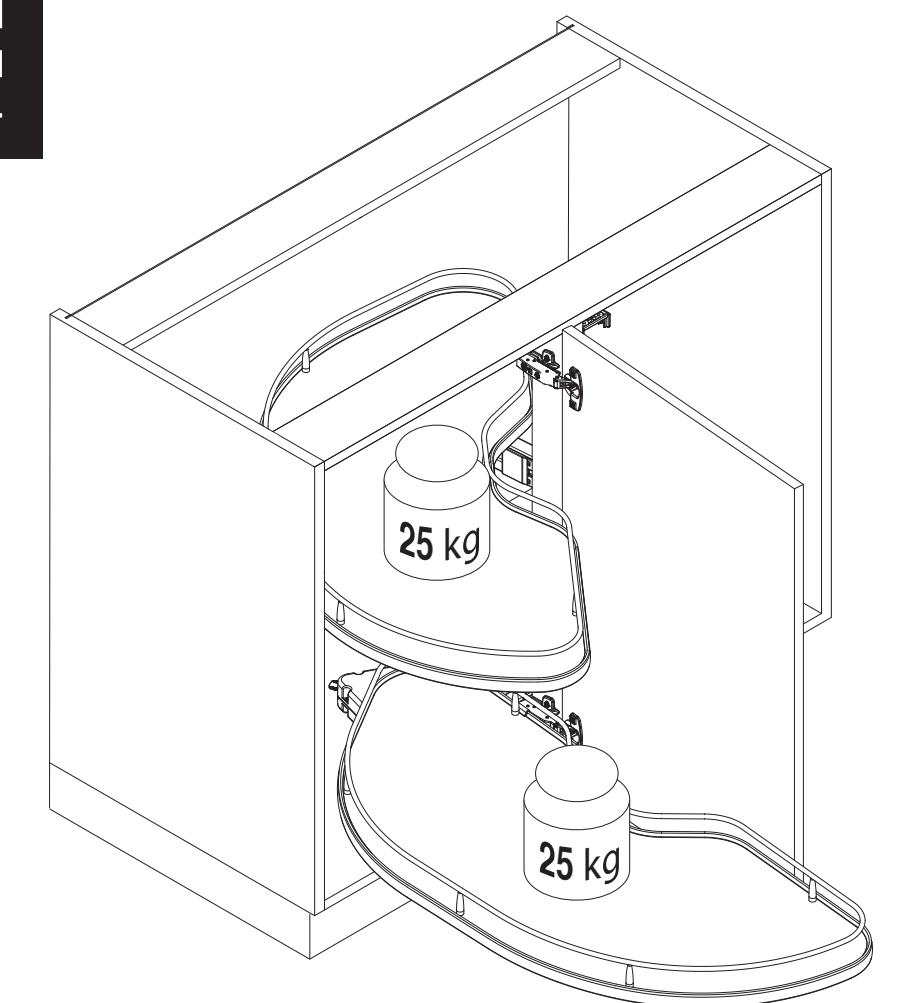

VAUTH SAGEL
QUALITY
MADE IN GERMANY

A	B min.	C
400 (15-3/4")	800min. (31-1/2")	361 (14-1/4")
450 (17-3/4")	900 (35-7/16")	min. 411 (16-3/16")
500 (19-11/16")	1000 (39-3/8")	min. 461 (18-1/8")
600 (23-5/8")	1000 (39-3/8")	min. 561 (22-1/8")

	A	B min.	C
	400 (15-3/4")	800min. (31-1/2")	361 (14-1/4")
	450 (17-3/4")	900 (35-7/16")	min. 411 (16-3/16")
	500 (19-11/16")	1000 (39-3/8")	min. 461 (18-1/8")
	600 (23-5/8")	1000 (39-3/8")	min. 561 (22-1/8")

4401.1414_03

A	400	450	500	600
	15-3/4"	17-3/4"	19-11/16"	23-5/8"
B	424	474	524	624
	16-11/16"	18-11/16"	20-5/8"	24-9/16"