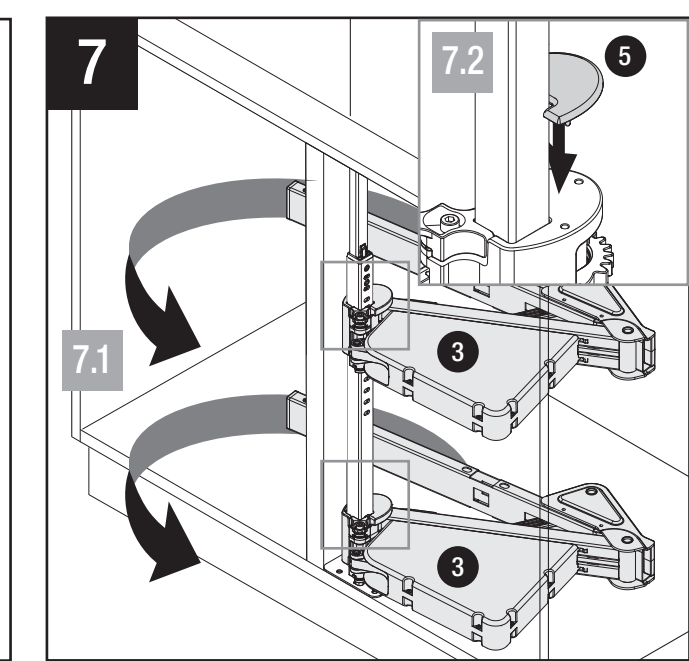

VAUTH SAGEL
QUALITY
MADE IN GERMANY

A	B min.	C
400 (15-3/4")	800min. (31-1/2")	361 (14-1/4")
450 (17-3/4")	900 (35-7/16")	min. 411 (16-3/16")
500 (19-11/16")	1000 (39-3/8")	min. 461 (18-1/8")
600 (23-5/8")	1000 (39-3/8")	min. 561 (22-1/8")

	A	B min.	C
	400 (15-3/4")	800min. (31-1/2")	361 (14-1/4")
	450 (17-3/4")	900 (35-7/16")	min. 411 (16-3/16")
	500 (19-11/16")	1000 (39-3/8")	min. 461 (18-1/8")
	600 (23-5/8")	1000 (39-3/8")	min. 561 (22-1/8")

4401.1414_03

A	400	450	500	600
	15-3/4"	17-3/4"	19-11/16"	23-5/8"
B	424	474	524	624
	16-11/16"	18-11/16"	20-5/8"	24-9/16"