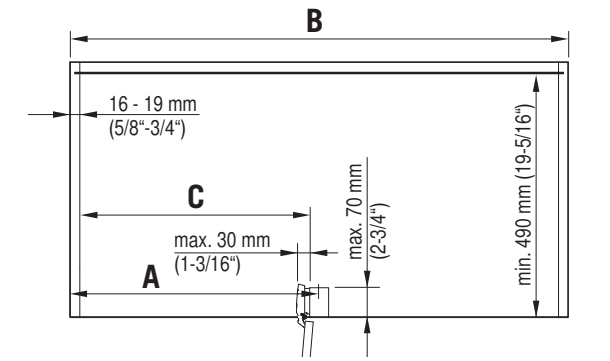

VAUTH SAGEL
QUALITY
MADE IN GERMANY

A	B min.	C
400 (15-3/4")	800min. (31-1/2")	361 (14-1/4")
450 (17-3/4")	900 (35-7/16")	min. 411 (16-3/16")
500 (19-11/16")	1000 (39-3/8")	min. 461 (18-1/8")
600 (23-5/8")	1000 (39-3/8")	min. 561 (22-1/8")

	A	B min.	C
	400 (15-3/4")	800min. (31-1/2")	361 (14-1/4")
	450 (17-3/4")	900 (35-7/16")	min. 411 (16-3/16")
	500 (19-11/16")	1000 (39-3/8")	min. 461 (18-1/8")
	600 (23-5/8")	1000 (39-3/8")	min. 561 (22-1/8")

4401.1414_03

A	400	450	500	600
	15-3/4"	17-3/4"	19-11/16"	23-5/8"
B	424	474	524	624
	16-11/16"	18-11/16"	20-5/8"	24-9/16"