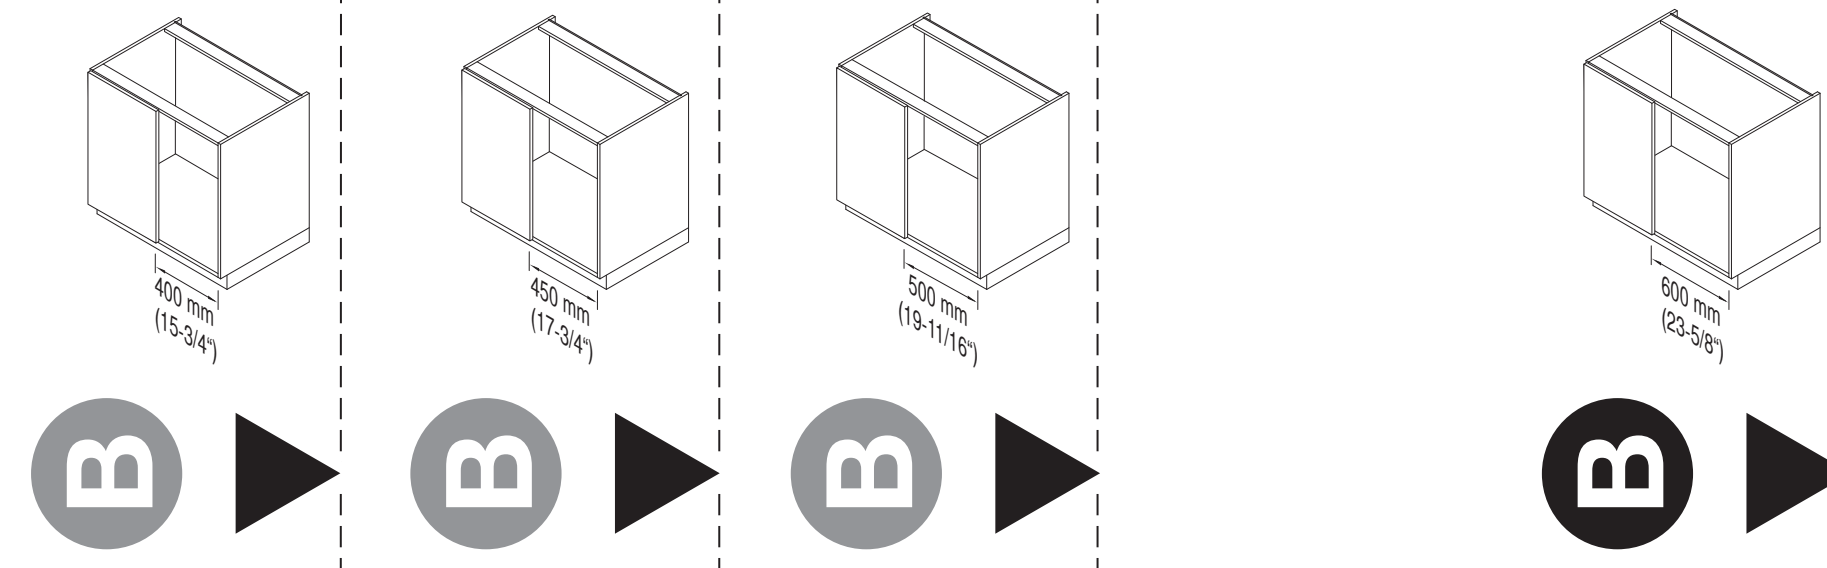

VAUTH SAGEL
QUALITY
MADE IN GERMANY

A	B min.	C
400 (15-3/4")	800min. (31-1/2")	361 (14-1/4")
450 (17-3/4")	900 (35-7/16")	min. 411 (16-3/16")
500 (19-11/16")	1000 (39-3/8")	min. 461 (18-1/8")
600 (23-5/8")	1000 (39-3/8")	min. 561 (22-1/8")

	A	B min.	C
	400 (15-3/4")	800min. (31-1/2")	361 (14-1/4")
	450 (17-3/4")	900 (35-7/16")	min. 411 (16-3/16")
	500 (19-11/16")	1000 (39-3/8")	min. 461 (18-1/8")
	600 (23-5/8")	1000 (39-3/8")	min. 561 (22-1/8")

4401.1414_03

A	400	450	500	600
	15-3/4"	17-3/4"	19-11/16"	23-5/8"
B	424	474	524	624
	16-11/16"	18-11/16"	20-5/8"	24-9/16"