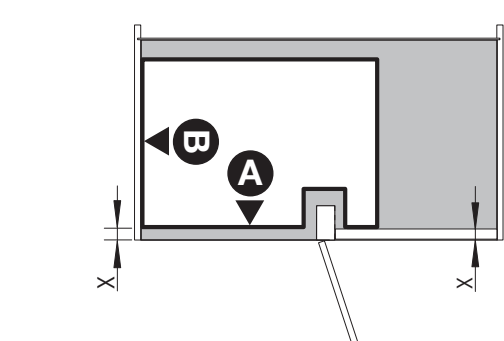

VAUTH SAGEL
QUALITY
MADE IN GERMANY

A	B min.	C
400 (15-3/4")	800min. (31-1/2")	361 (14-1/4")
450 (17-3/4")	900 (35-7/16")	min. 411 (16-3/16")
500 (19-11/16")	1000 (39-3/8")	min. 461 (18-1/8")
600 (23-5/8")	1000 (39-3/8")	min. 561 (22-1/8")

	A	B min.	C
	400 (15-3/4")	800min. (31-1/2")	361 (14-1/4")
	450 (17-3/4")	900 (35-7/16")	min. 411 (16-3/16")
	500 (19-11/16")	1000 (39-3/8")	min. 461 (18-1/8")
	600 (23-5/8")	1000 (39-3/8")	min. 561 (22-1/8")

4401.1414_03

A	400	450	500	600
	15-3/4"	17-3/4"	19-11/16"	23-5/8"
B	424	474	524	624
	16-11/16"	18-11/16"	20-5/8"	24-9/16"