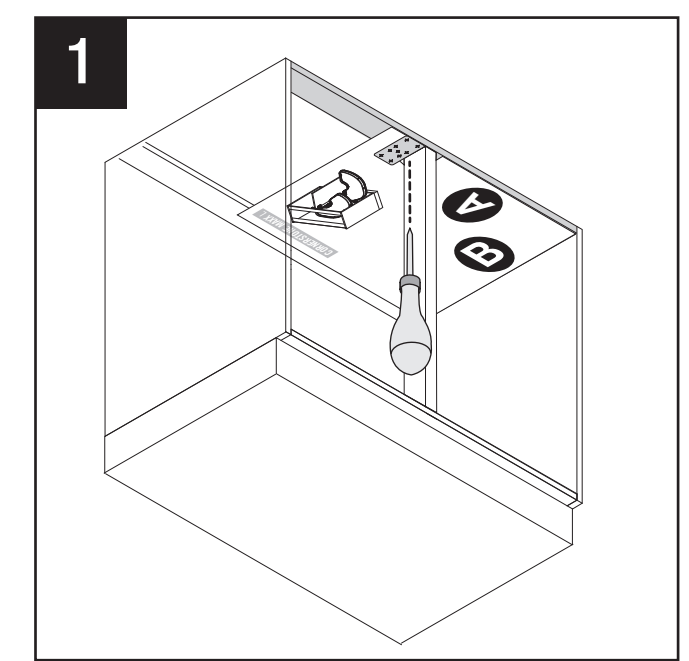

VAUTH SAGEL
QUALITY
MADE IN GERMANY

A	B min.	C
400 (15-3/4")	800min. (31-1/2")	361 (14-1/4")
450 (17-3/4")	900 (35-7/16")	min. 411 (16-3/16")
500 (19-11/16")	1000 (39-3/8")	min. 461 (18-1/8")
600 (23-5/8")	1000 (39-3/8")	min. 561 (22-1/8")

	A	B min.	C
	400 (15-3/4")	800min. (31-1/2")	361 (14-1/4")
	450 (17-3/4")	900 (35-7/16")	min. 411 (16-3/16")
	500 (19-11/16")	1000 (39-3/8")	min. 461 (18-1/8")
	600 (23-5/8")	1000 (39-3/8")	min. 561 (22-1/8")