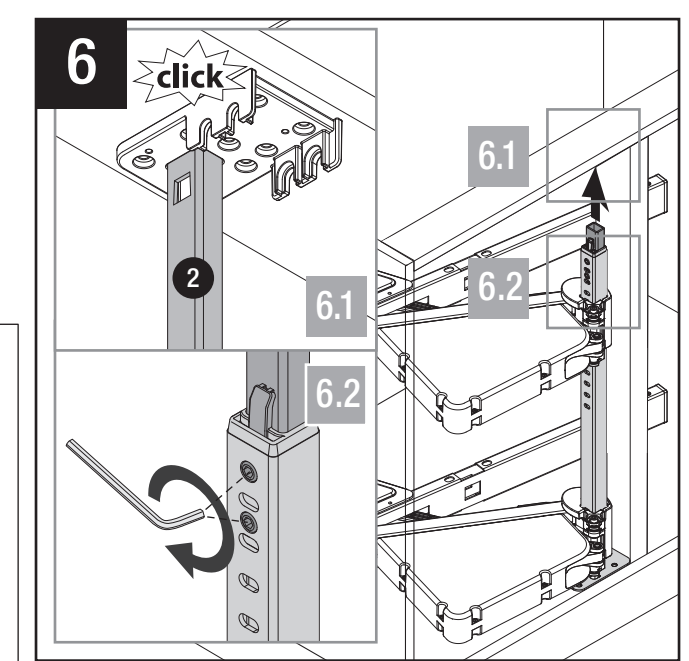

VAUTH SAGEL
QUALITY
MADE IN GERMANY

A	B min.	C
400 (15-3/4")	800min. (31-1/2")	361 (14-1/4")
450 (17-3/4")	900 (35-7/16")	min. 411 (16-3/16")
500 (19-11/16")	1000 (39-3/8")	min. 461 (18-1/8")
600 (23-5/8")	1000 (39-3/8")	min. 561 (22-1/8")

	A	B min.	C
	400 (15-3/4")	800min. (31-1/2")	361 (14-1/4")
	450 (17-3/4")	900 (35-7/16")	min. 411 (16-3/16")
	500 (19-11/16")	1000 (39-3/8")	min. 461 (18-1/8")
	600 (23-5/8")	1000 (39-3/8")	min. 561 (22-1/8")

4401.1414_03

A	400	450	500	600
	15-3/4"	17-3/4"	19-11/16"	23-5/8"
B	424	474	524	624
	16-11/16"	18-11/16"	20-5/8"	24-9/16"