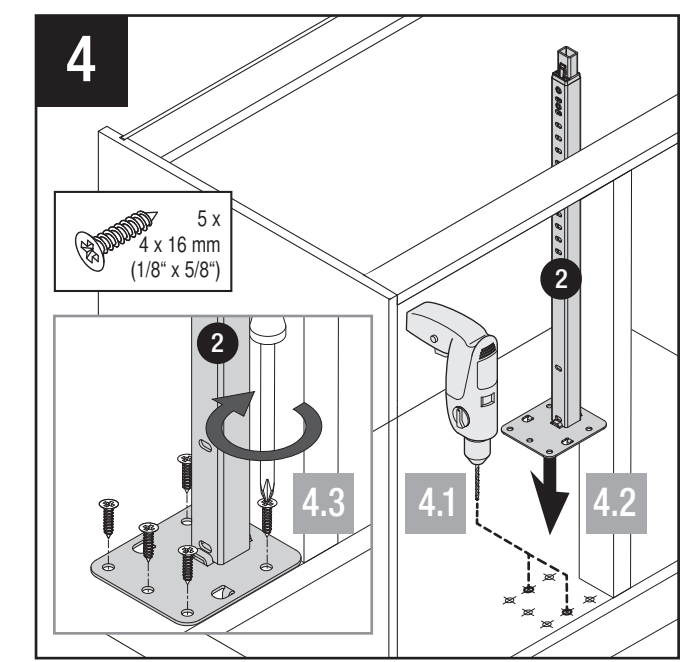

VAUTH SAGEL
QUALITY
MADE IN GERMANY

A	B min.	C
400 (15-3/4")	800min. (31-1/2")	361 (14-1/4")
450 (17-3/4")	900 (35-7/16")	min. 411 (16-3/16")
500 (19-11/16")	1000 (39-3/8")	min. 461 (18-1/8")
600 (23-5/8")	1000 (39-3/8")	min. 561 (22-1/8")

	A	B min.	C
	400 (15-3/4")	800min. (31-1/2")	361 (14-1/4")
	450 (17-3/4")	900 (35-7/16")	min. 411 (16-3/16")
	500 (19-11/16")	1000 (39-3/8")	min. 461 (18-1/8")
	600 (23-5/8")	1000 (39-3/8")	min. 561 (22-1/8")

4401.1414_03

A	400	450	500	600
	15-3/4"	17-3/4"	19-11/16"	23-5/8"
B	424	474	524	624
	16-11/16"	18-11/16"	20-5/8"	24-9/16"