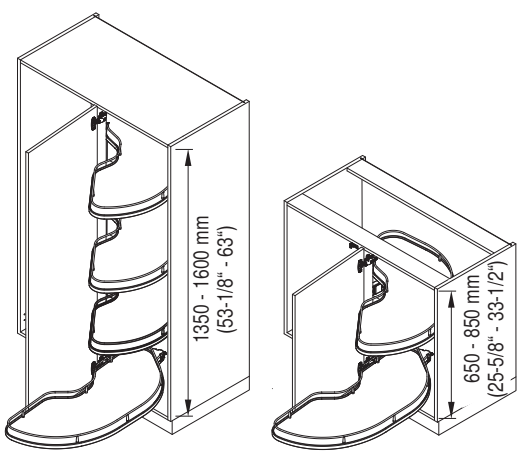

VAUTH SAGEL
QUALITY
MADE IN GERMANY

A	B min.	C
400 (15-3/4")	800min. (31-1/2")	361 (14-1/4")
450 (17-3/4")	900 (35-7/16")	min. 411 (16-3/16")
500 (19-11/16")	1000 (39-3/8")	min. 461 (18-1/8")
600 (23-5/8")	1000 (39-3/8")	min. 561 (22-1/8")

	A	B min.	C
	400 (15-3/4")	800min. (31-1/2")	361 (14-1/4")
	450 (17-3/4")	900 (35-7/16")	min. 411 (16-3/16")
	500 (19-11/16")	1000 (39-3/8")	min. 461 (18-1/8")
	600 (23-5/8")	1000 (39-3/8")	min. 561 (22-1/8")

4401.1414_03

A	400	450	500	600
	15-3/4"	17-3/4"	19-11/16"	23-5/8"
B	424	474	524	624
	16-11/16"	18-11/16"	20-5/8"	24-9/16"