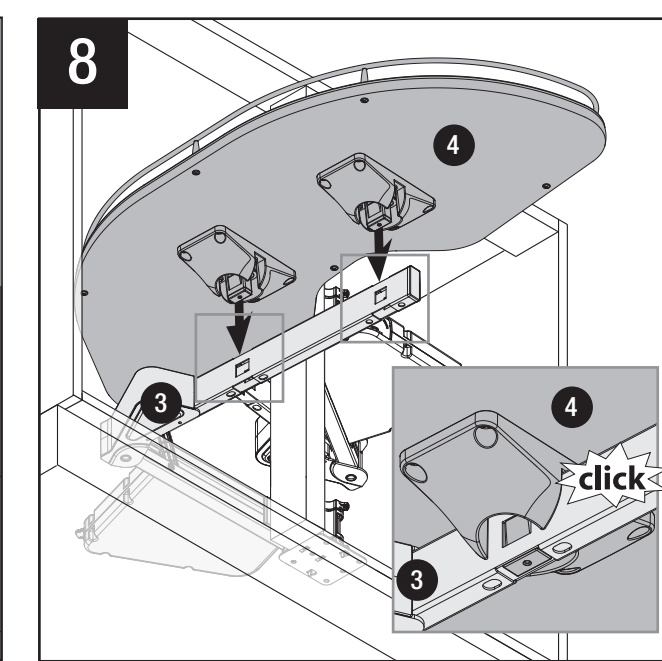

VAUTH SAGEL
QUALITY
MADE IN GERMANY

A	B min.	C
400 (15-3/4")	800min. (31-1/2")	361 (14-1/4")
450 (17-3/4")	900 (35-7/16")	min. 411 (16-3/16")
500 (19-11/16")	1000 (39-3/8")	min. 461 (18-1/8")
600 (23-5/8")	1000 (39-3/8")	min. 561 (22-1/8")

	A	B min.	C
	400 (15-3/4")	800min. (31-1/2")	361 (14-1/4")
	450 (17-3/4")	900 (35-7/16")	min. 411 (16-3/16")
	500 (19-11/16")	1000 (39-3/8")	min. 461 (18-1/8")
	600 (23-5/8")	1000 (39-3/8")	min. 561 (22-1/8")

4401.1414_03

A	400	450	500	600
	15-3/4"	17-3/4"	19-11/16"	23-5/8"
B	424	474	524	624
	16-11/16"	18-11/16"	20-5/8"	24-9/16"