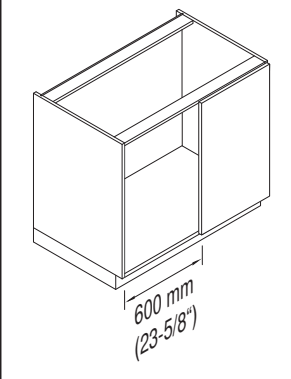

VAUTH SAGEL
QUALITY
MADE IN GERMANY

A	B min.	C
400 (15-3/4")	800min. (31-1/2")	361 (14-1/4")
450 (17-3/4")	900 (35-7/16")	min. 411 (16-3/16")
500 (19-11/16")	1000 (39-3/8")	min. 461 (18-1/8")
600 (23-5/8")	1000 (39-3/8")	min. 561 (22-1/8")

	A	B min.	C
	400 (15-3/4")	800min. (31-1/2")	361 (14-1/4")
	450 (17-3/4")	900 (35-7/16")	min. 411 (16-3/16")
	500 (19-11/16")	1000 (39-3/8")	min. 461 (18-1/8")
	600 (23-5/8")	1000 (39-3/8")	min. 561 (22-1/8")

4401.1414_03

A	400	450	500	600
	15-3/4"	17-3/4"	19-11/16"	23-5/8"
B	424	474	524	624
	16-11/16"	18-11/16"	20-5/8"	24-9/16"