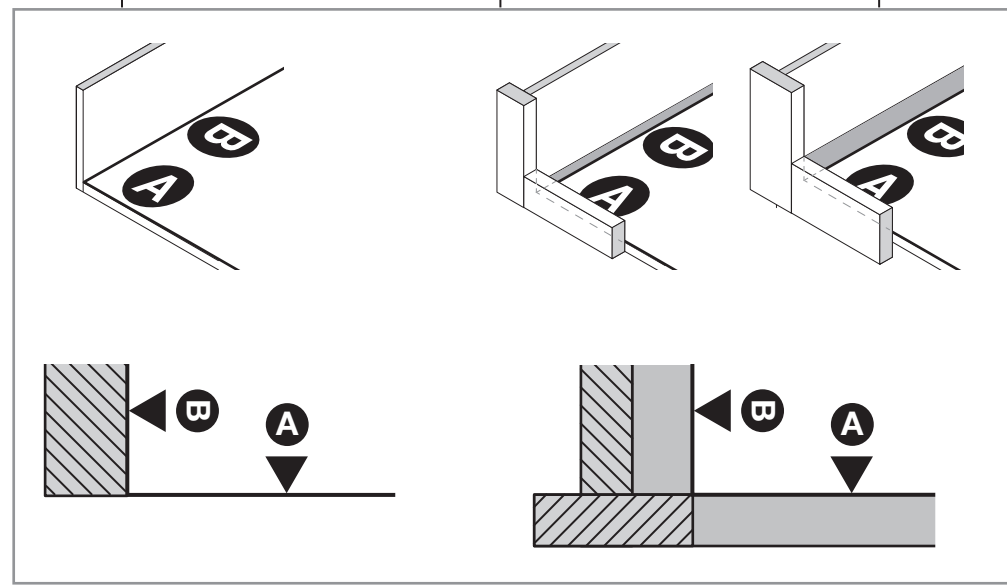

VAUTH SAGEL
QUALITY
MADE IN GERMANY

A	B min.	C
400 (15-3/4")	800min. (31-1/2")	361 (14-1/4")
450 (17-3/4")	900 (35-7/16")	min. 411 (16-3/16")
500 (19-11/16")	1000 (39-3/8")	min. 461 (18-1/8")
600 (23-5/8")	1000 (39-3/8")	min. 561 (22-1/8")

	A	B min.	C
	400 (15-3/4")	800min. (31-1/2")	361 (14-1/4")
	450 (17-3/4")	900 (35-7/16")	min. 411 (16-3/16")
	500 (19-11/16")	1000 (39-3/8")	min. 461 (18-1/8")
	600 (23-5/8")	1000 (39-3/8")	min. 561 (22-1/8")

4401.1414_03

A	400	450	500	600
	15-3/4"	17-3/4"	19-11/16"	23-5/8"
B	424	474	524	624
	16-11/16"	18-11/16"	20-5/8"	24-9/16"