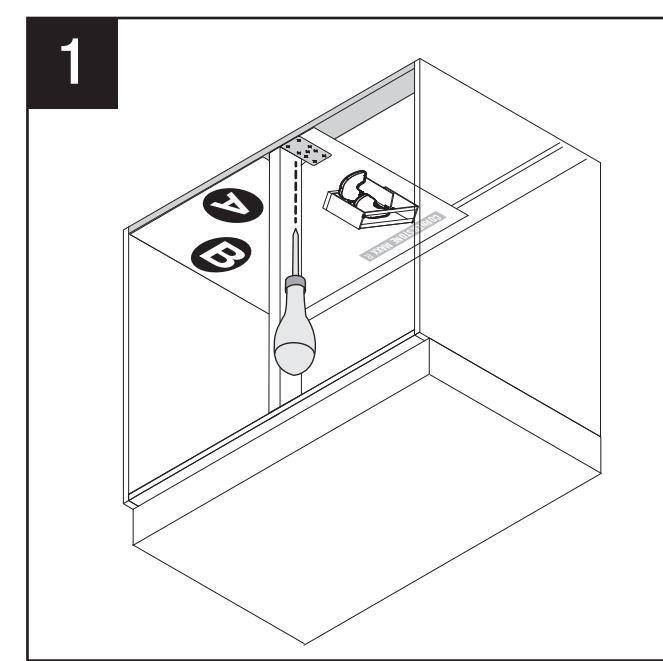

VAUTH SAGEL
QUALITY
MADE IN GERMANY

A	B min.	C
400 (15-3/4")	800min. (31-1/2")	361 (14-1/4")
450 (17-3/4")	900 (35-7/16")	min. 411 (16-3/16")
500 (19-11/16")	1000 (39-3/8")	min. 461 (18-1/8")
600 (23-5/8")	1000 (39-3/8")	min. 561 (22-1/8")

	A	B min.	C
	400 (15-3/4")	800min. (31-1/2")	361 (14-1/4")
	450 (17-3/4")	900 (35-7/16")	min. 411 (16-3/16")
	500 (19-11/16")	1000 (39-3/8")	min. 461 (18-1/8")
	600 (23-5/8")	1000 (39-3/8")	min. 561 (22-1/8")