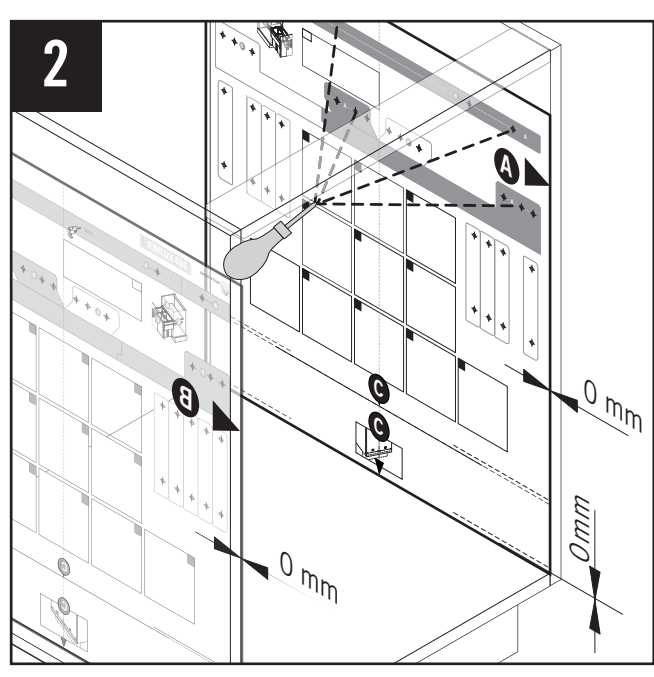

VS ENVI® Space XX 515

400
450
500
600

Alle Maße sind in mm angegeben. All dimensions are in millimeters.

44011965_01

VS ENVI® Space XX 515 300

2 - 10

Alle Maße sind in mm angegeben. All dimensions are in millimeters.