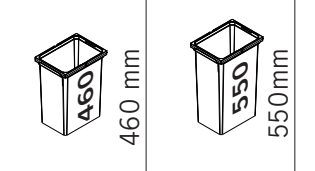

VS ENVI® Space XX 515

400
450
500
600

Alle Maße sind in mm angegeben. All dimensions are in millimeters.

44011965_01

VS ENVI® Space XX 515 300

2 - 10

Alle Maße sind in mm angegeben. All dimensions are in millimeters.