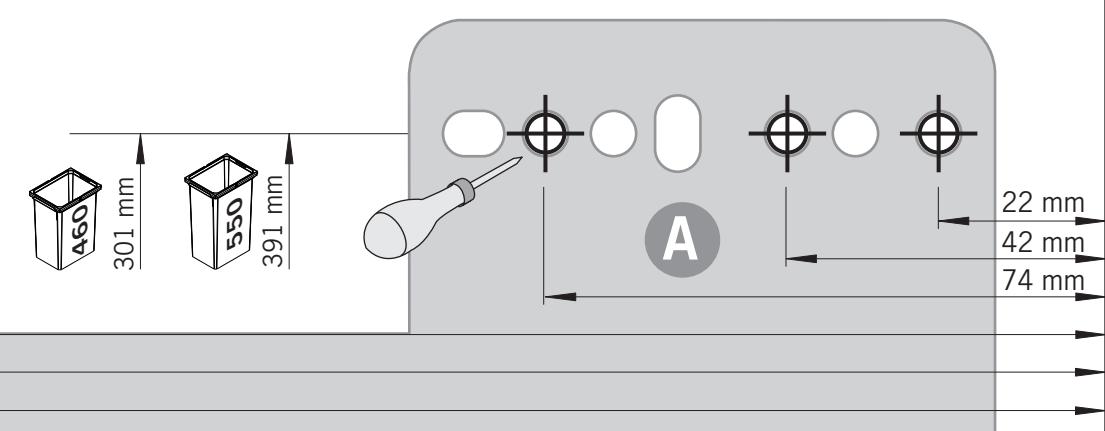

VS ENVI® Space XX 515

400
450
500
600

Alle Maße sind in mm angegeben. All dimensions are in millimeters.

44011965_01

VS ENVI® Space XX 515 300

2 - 10

Alle Maße sind in mm angegeben. All dimensions are in millimeters.