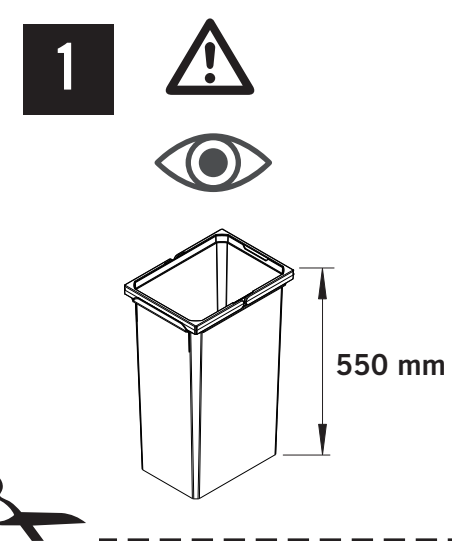

VS ENVI® Space XX 515

400
450
500
600

Alle Maße sind in mm angegeben. All dimensions are in millimeters.

44011965_01

VS ENVI® Space XX 515 300

2 - 10

Alle Maße sind in mm angegeben. All dimensions are in millimeters.