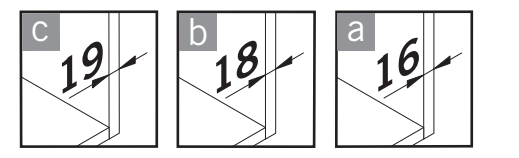

VS ENVI® Space XX 515

400
450
500
600

Alle Maße sind in mm angegeben. All dimensions are in millimeters.

44011965_01

VS ENVI® Space XX 515 300

2 - 10

Alle Maße sind in mm angegeben. All dimensions are in millimeters.