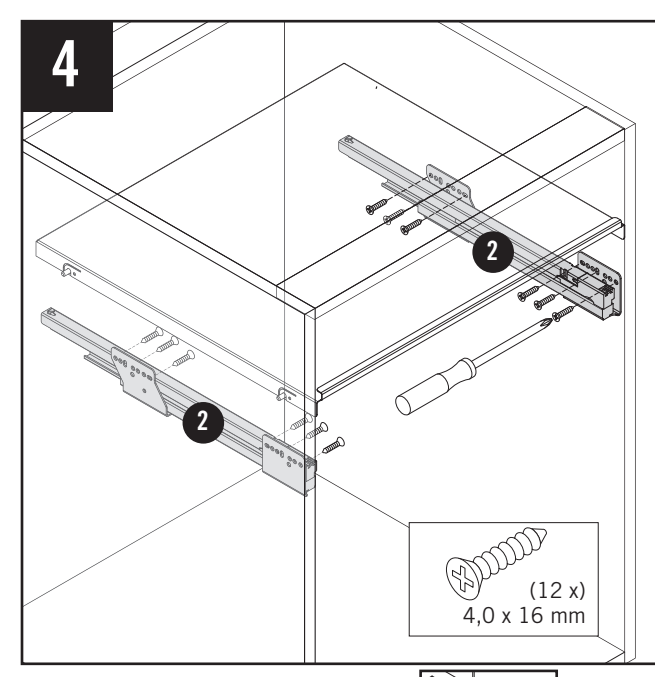

VS ENVI® Space XX 515

400
450
500
600

Alle Maße sind in mm angegeben. All dimensions are in millimeters.

44011965_01

VS ENVI® Space XX 515 300

2 - 10

Alle Maße sind in mm angegeben. All dimensions are in millimeters.