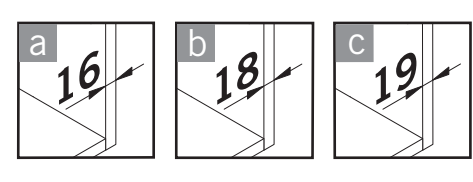

VS ENVI® Space XX 515

400
450
500
600

Alle Maße sind in mm angegeben. All dimensions are in millimeters.

44011965_01

VS ENVI® Space XX 515 300

2 - 10

Alle Maße sind in mm angegeben. All dimensions are in millimeters.