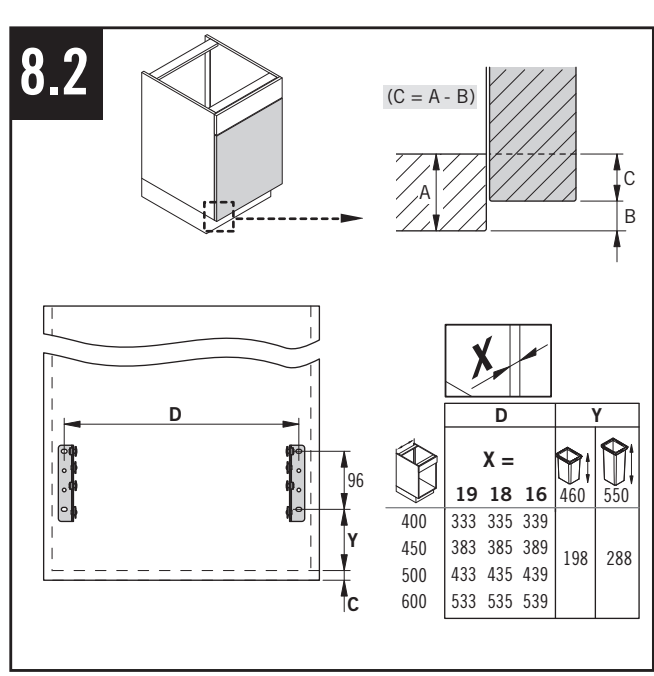

VS ENVI® Space XX 515

400
450
500
600

Alle Maße sind in mm angegeben. All dimensions are in millimeters.

44011965_01

VS ENVI® Space XX 515 300

2 - 10

Alle Maße sind in mm angegeben. All dimensions are in millimeters.