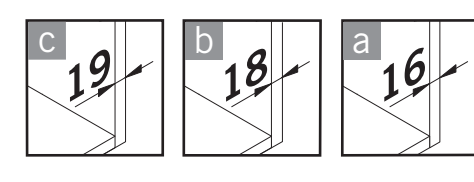

VS ENVI® Space XX 515

400
450
500
600

Alle Maße sind in mm angegeben. All dimensions are in millimeters.

44011965_01

VS ENVI® Space XX 515 300

2 - 10

Alle Maße sind in mm angegeben. All dimensions are in millimeters.