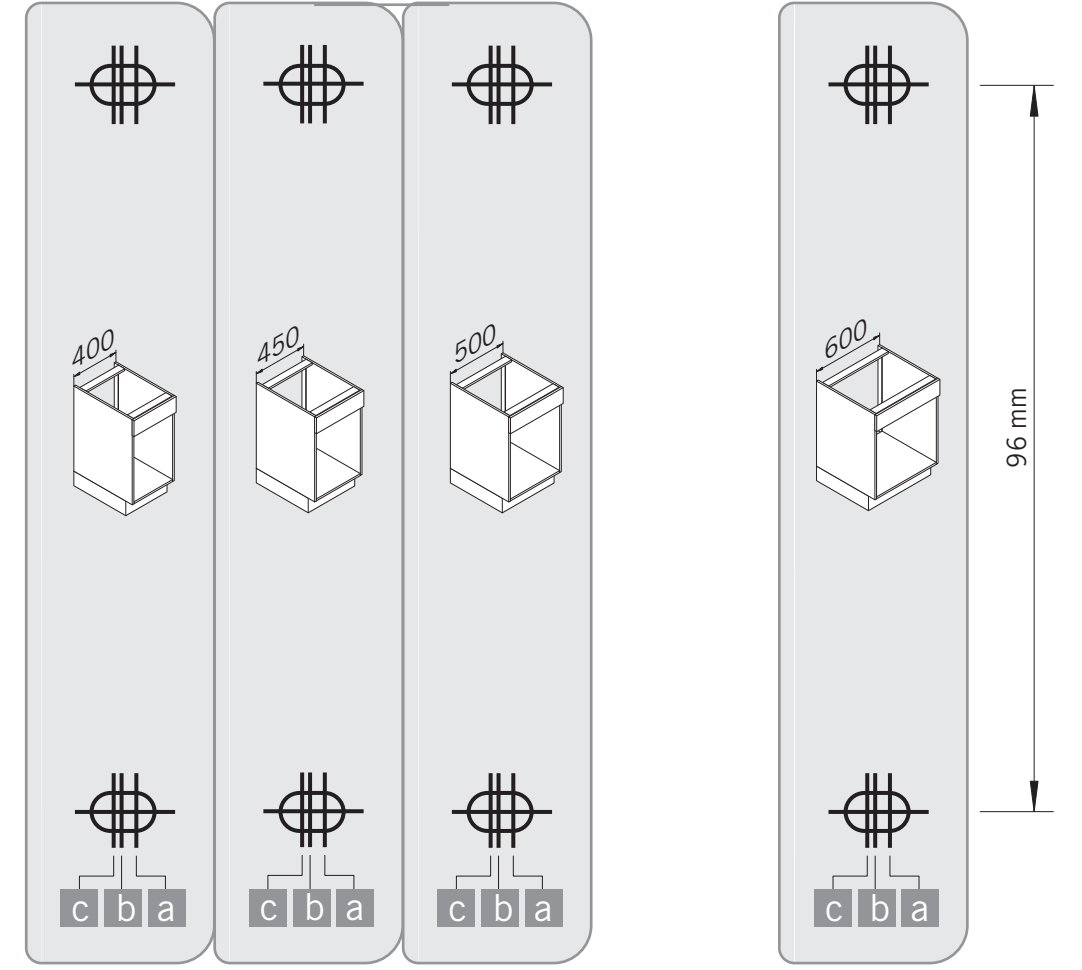

VS ENVI® Space XX 515

400
450
500
600

Alle Maße sind in mm angegeben. All dimensions are in millimeters.

44011965_01

VS ENVI® Space XX 515 300

2 - 10

Alle Maße sind in mm angegeben. All dimensions are in millimeters.