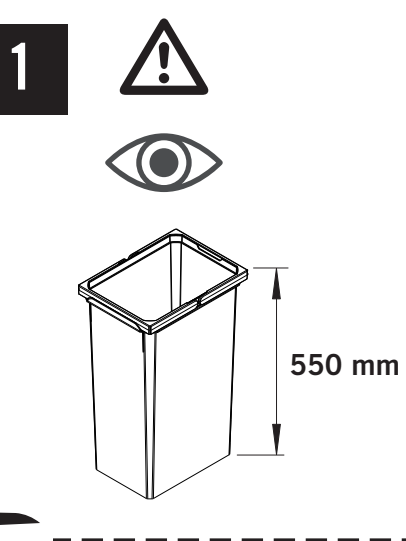

VS ENVI® Space XX 515

400
450
500
600

Alle Maße sind in mm angegeben. All dimensions are in millimeters.

44011965_01

VS ENVI® Space XX 515 300

2 - 10

Alle Maße sind in mm angegeben. All dimensions are in millimeters.