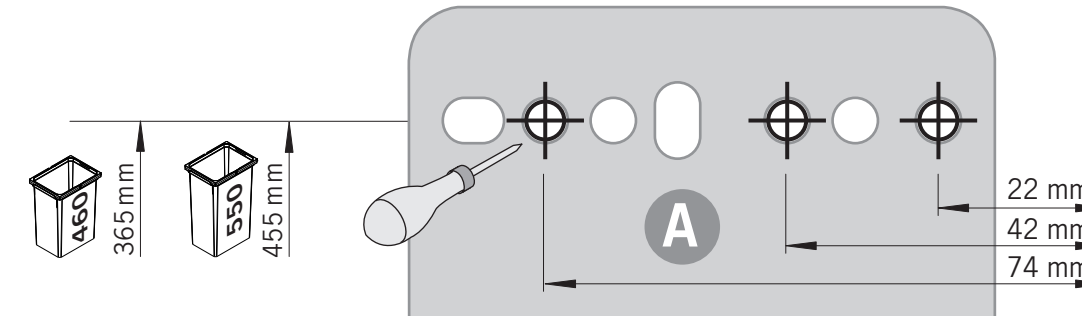

VS ENVI® Space XX 515

400
450
500
600

Alle Maße sind in mm angegeben. All dimensions are in millimeters.

44011965_01

VS ENVI® Space XX 515 300

2 - 10

Alle Maße sind in mm angegeben. All dimensions are in millimeters.