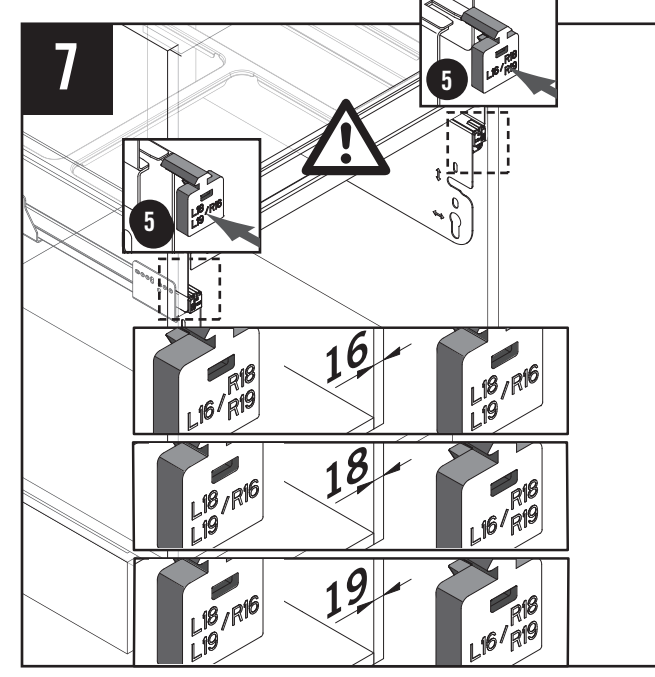

VS ENVI® Space XX 515

400
450
500
600

Alle Maße sind in mm angegeben. All dimensions are in millimeters.

44011965_01

VS ENVI® Space XX 515 300

2 - 10

Alle Maße sind in mm angegeben. All dimensions are in millimeters.