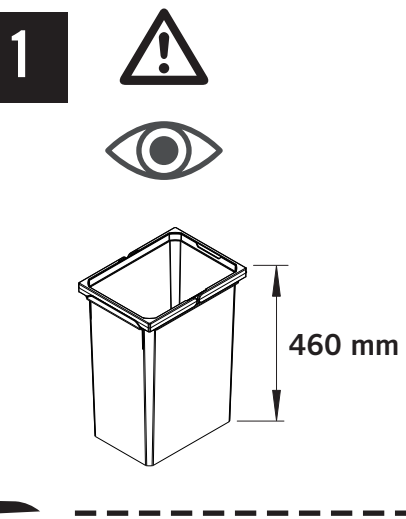

VS ENVI® Space XX 515

400
450
500
600

Alle Maße sind in mm angegeben. All dimensions are in millimeters.

44011965_01

VS ENVI® Space XX 515 300

2 - 10

Alle Maße sind in mm angegeben. All dimensions are in millimeters.