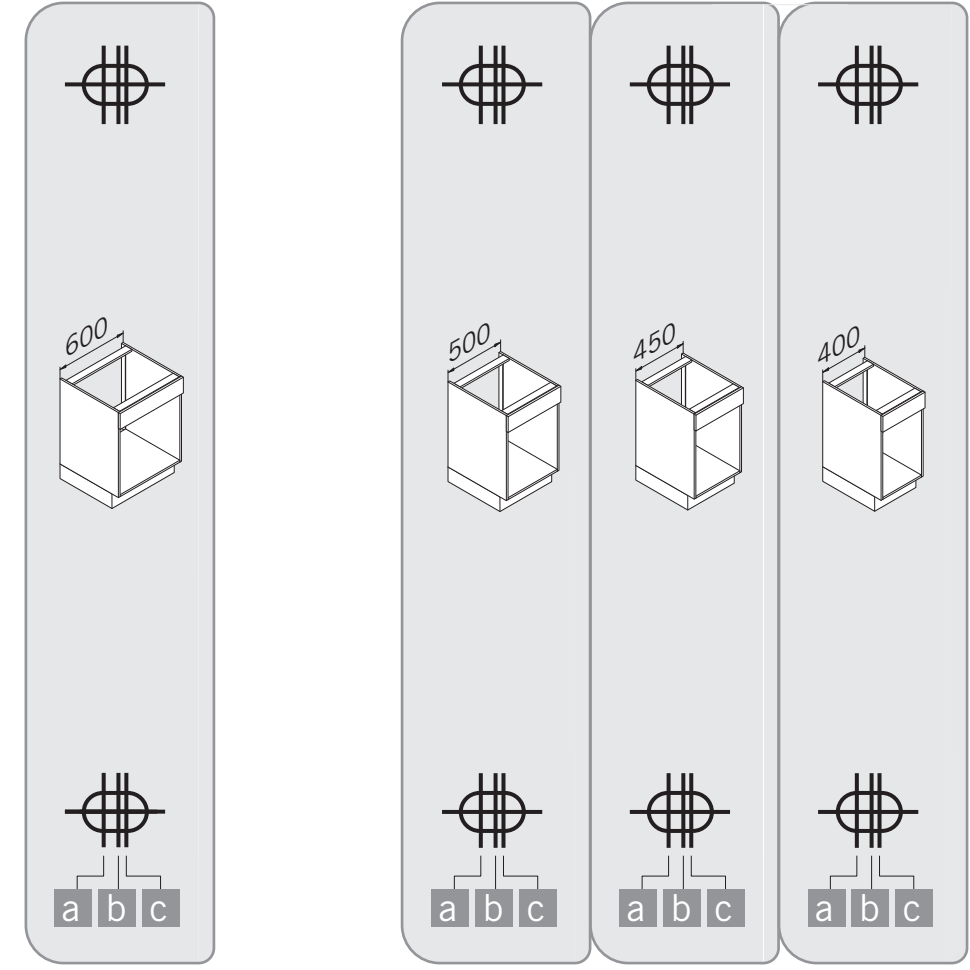

VS ENVI® Space XX 515

400
450
500
600

Alle Maße sind in mm angegeben. All dimensions are in millimeters.

44011965_01

VS ENVI® Space XX 515 300

2 - 10

Alle Maße sind in mm angegeben. All dimensions are in millimeters.