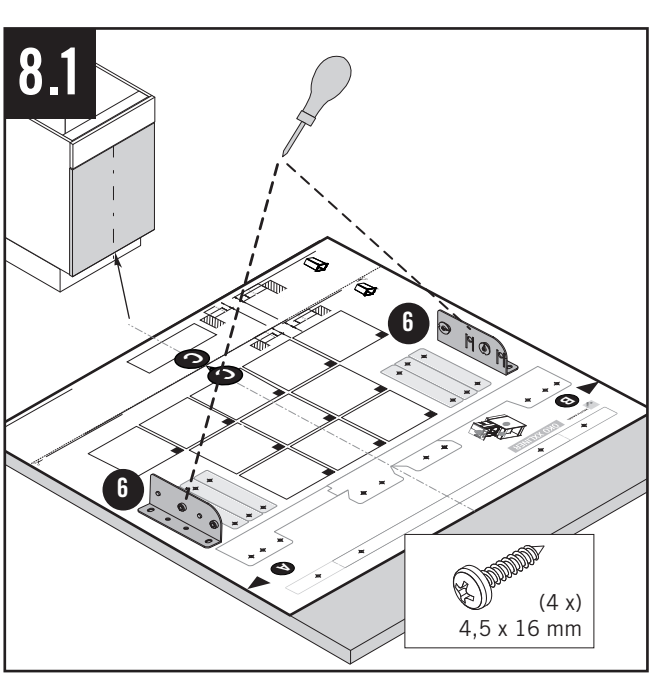

VS ENVI® Space XX 515

400
450
500
600

Alle Maße sind in mm angegeben. All dimensions are in millimeters.

44011965_01

VS ENVI® Space XX 515 300

2 - 10

Alle Maße sind in mm angegeben. All dimensions are in millimeters.