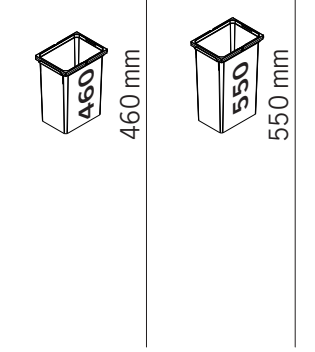

VS ENVI® Space XX 515

400
450
500
600

Alle Maße sind in mm angegeben. All dimensions are in millimeters.

44011965_01

VS ENVI® Space XX 515 300

2 - 10

Alle Maße sind in mm angegeben. All dimensions are in millimeters.